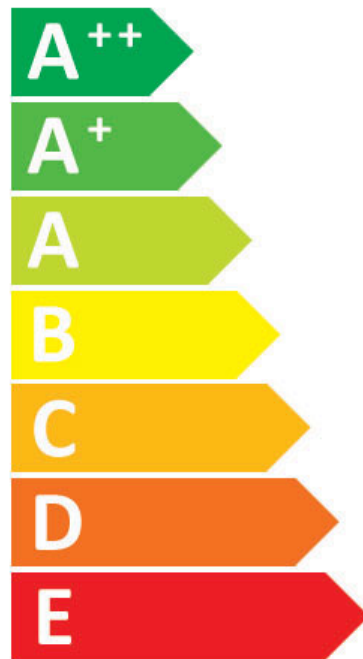

PL: Oprawa jest przystosowana do żarówek o klasach energetycznych:

EN: The luminaire is adapted to Light bulbs with energy classes:

RU: Светильник предназначен для Лампочки с классами энергии:

CZ: Svítidlo je vhodné pro žárovky s energetickými třídami:

SK: Toto svietidlo je kompatibilné so žiarovkami energetických tried:

ITALUX

MTE2062/1C-WH