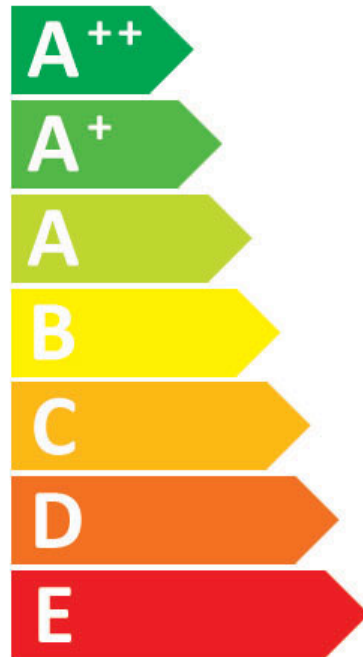

**PL:** Oprawa jest przystosowana do żarówek o klasach energetycznych:

**EN:** The luminaire is adapted to Light bulbs with energy classes:

**RU:** Светильник предназначен для Лампочки с классами энергии:

**CZ:** Svítidlo je vhodné pro žárovky s energetickými třídami:

**SK:** Toto svietidlo je kompatibilné so žiarovkami energetických tried:

ITALUX

MDE610/4+2