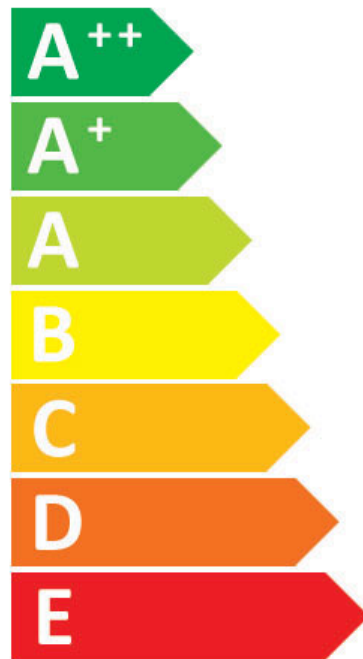

PL: Oprawa jest przystosowana do żarówek o klasach energetycznych:

EN: The luminaire is adapted to Light bulbs with energy classes:

RU: Светильник предназначен для Лампочки с классами энергии:

CZ: Svítidlo je vhodné pro žárovky s energetickými třídami:

SK: Toto svietidlo je kompatibilné so žiarovkami energetických tried:

ITALUX

PND-30138-8+4B