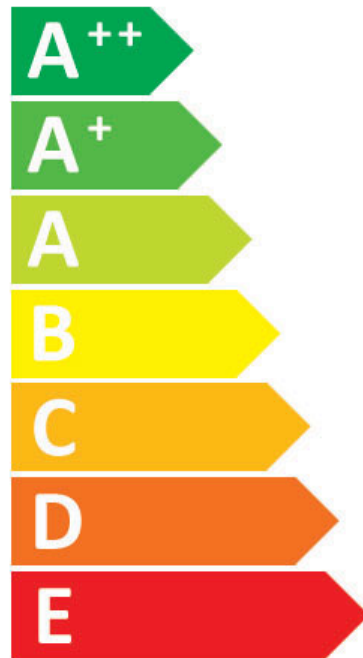

PL: Oprawa jest przystosowana do żarówek o klasach energetycznych:

EN: The luminaire is adapted to Light bulbs with energy classes:

RU: Светильник предназначен для Лампочки с классами энергии:

CZ: Svítidlo je vhodné pro žárovky s energetickými třídami:

SK: Toto svietidlo je kompatibilné so žiarovkami energetických tried:

ITALUX

PND-8744-1S-OP