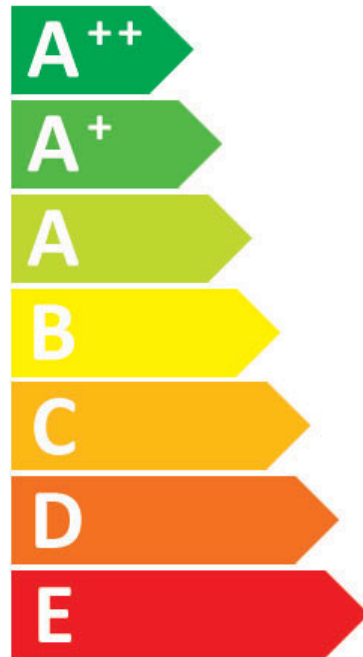

PL: Oprawa jest przystosowana do żarówek o klasach energetycznych:

EN: The luminaire is adapted to Light bulbs with energy classes:

RU: Светильник предназначен для Лампочки с классами энергии:

CZ: Svítidlo je vhodné pro žárovky s energetickými třídami:

SK: Toto svietidlo je kompatibilné so žiarovkami energetických tried:

ITALUX

PND-8744-1M-OP