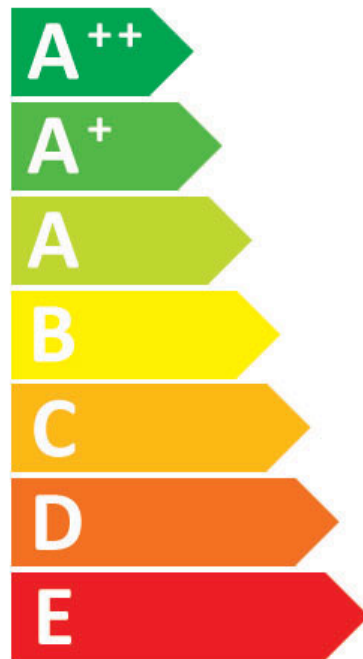

PL: Oprawa jest przystosowana do żarówek o klasach energetycznych:

EN: The luminaire is adapted to Light bulbs with energy classes:

RU: Светильник предназначен для Лампочки с классами энергии:

CZ: Svítidlo je vhodné pro žárovky s energetickými třídami:

SK: Toto svietidlo je kompatibilné so žiarovkami energetických tried:

ITALUX

MDM-2381/1 GD+SG