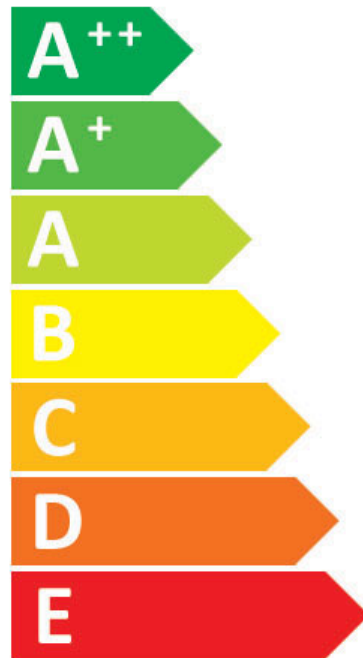

**PL:** Oprawa jest przystosowana do żarówek o klasach energetycznych:

**EN:** The luminaire is adapted to Light bulbs with energy classes:

**RU:** Светильник предназначен для Лампочки с классами энергии:

**CZ:** Svítidlo je vhodné pro žárovky s energetickými třídami:

**SK:** Toto svietidlo je kompatibilné so žiarovkami energetických tried:

ITALUX

MDM-2563/1 GD+CL