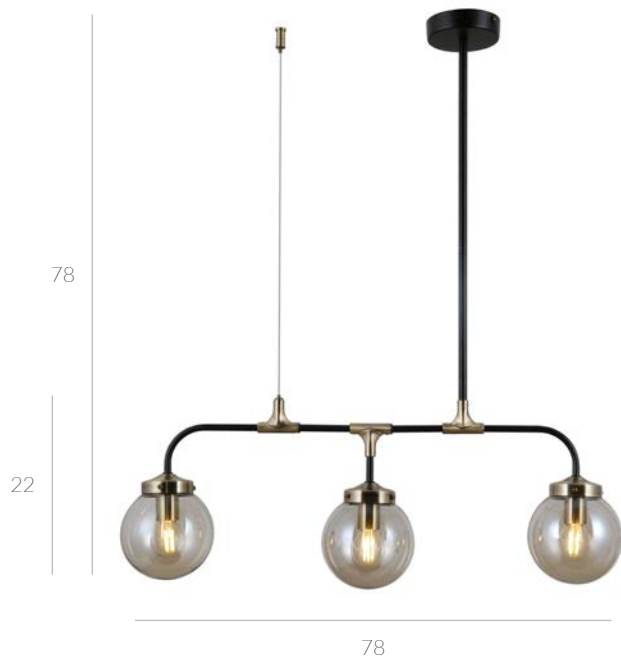

PND-48882-3
Ø LED E14 3x5W