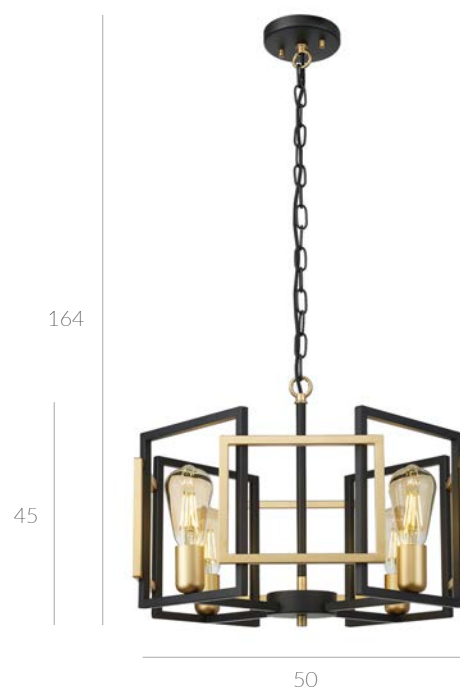

PND-2018109-6
 LED 36W
 3600 lm
 3000K

Laon

Giovanna

PND-44003-1-BK-GD
Q E27 1x60W

WL-44003-3-BK-GD
Q E27 3x60W

WL-44003-1-BK-GD
Q E27 1x60W

PND-44003-3-BK-GD
 ⌀ E27 3x60W

PND-44003-4-BK-GD
 ⌀ E27 4x60W