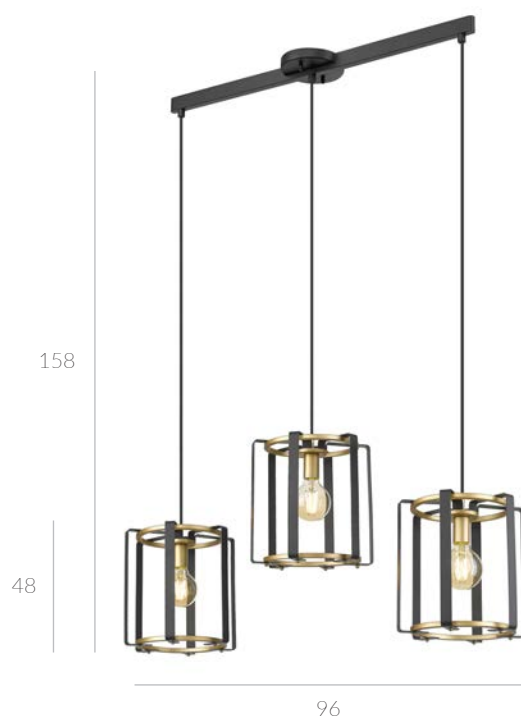

PND-2018109-6
 LED 36W
 3600 lm
 3000K

Laon

Giovanna

PND-44003-1-BK-GD
Q E27 1x60W

WL-44003-3-BK-GD
Q E27 3x60W

WL-44003-1-BK-GD
Q E27 1x60W

PND-44003-3-BK-GD
 ⌀ E27 3x60W

PND-44003-4-BK-GD
 ⌀ E27 4x60W