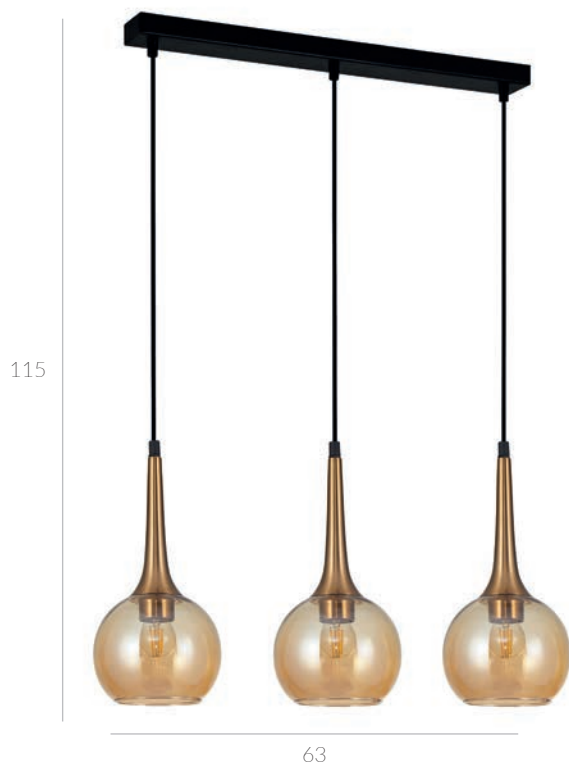

● PND-66892-4-BK-AMB
 ● PND-66892-4-BK-SG
 ∅ E14 4x40W

● WL-66892-1A-BK-AMB
 ● WL-66892-1A-BK-SG
 ∅ E14 1x40W

Servio

PND-42361-1-BRO-AMB
Q E27 1x40W

PND-42361-1-BRO-AMB
Q E27 3x40W

PND-42361-1-BRO-AMB
Q E27 3x40W