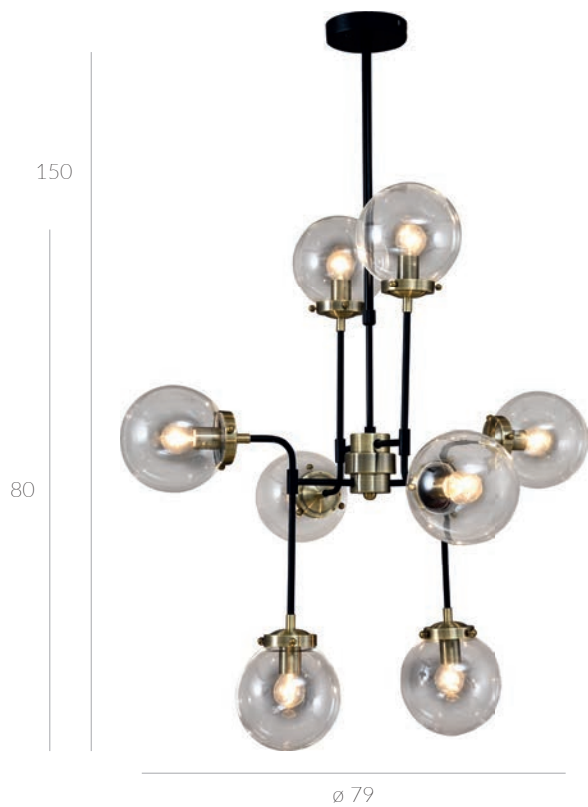

Kristy

MDM3658/6 BK+BRO
♀ E27 6x60W

45
14

80 / 80

MDM3658/8 BK+BRO
♀ E27 8x60W

42
12

88 / 88

Normani