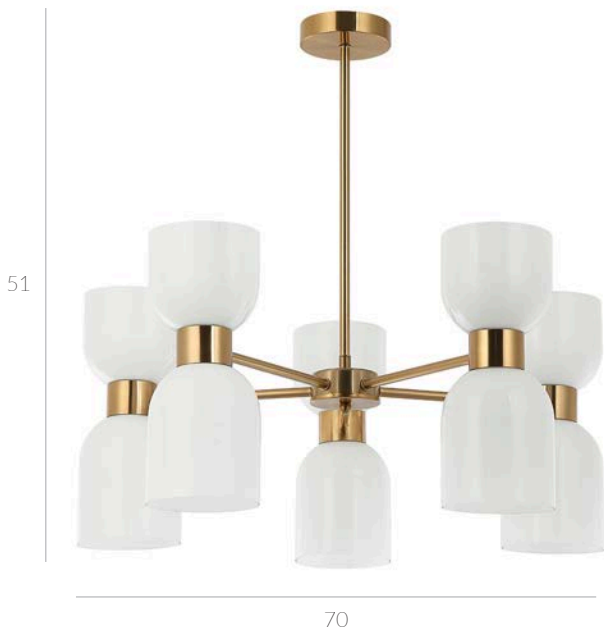

PND-57602-5-BRO
Q E27 10x40W