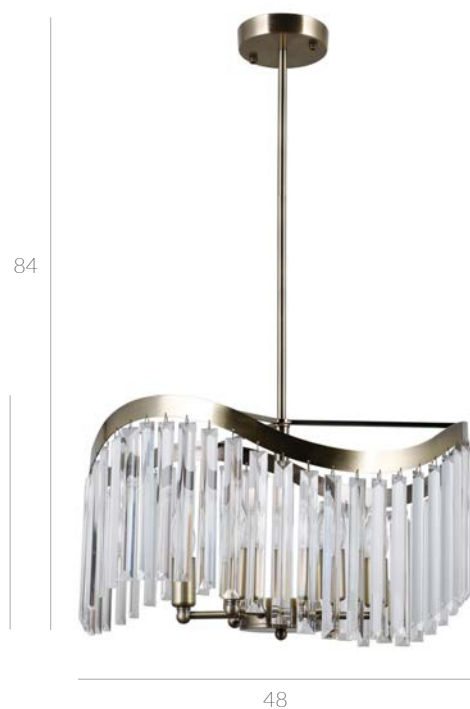

MD30196/6
 ⌀ E14 6x40W

Firenza

P0282-07L-F4QL
 ⌀ G9 7x42W

Vanessa

WL-44544-2
ØE14 2x40W

PND-44544-1
ØE14 1x40W

PND-44544-3
ØE14 3x40W

PND-44544-6
 Ø E14 6x40W