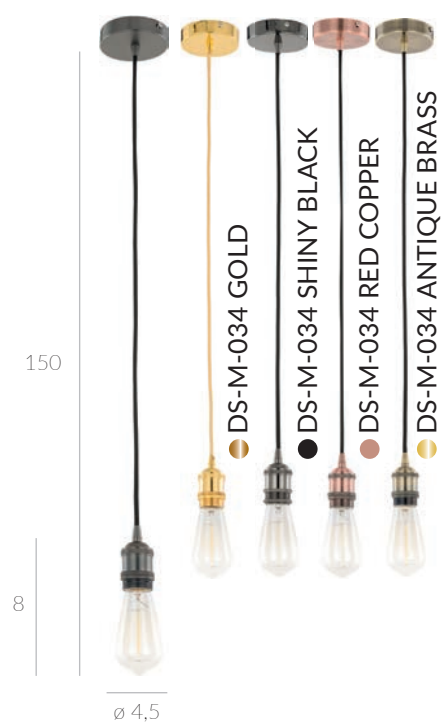

● DS-M-034 MATT BLACK
⚪ E27 1x60W