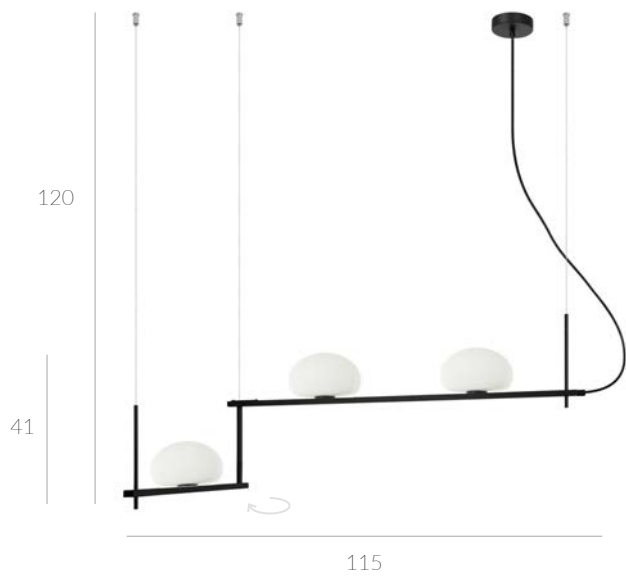

- ● PND-78901-3-BK+AMB
- ● PND-78901-3-BK+SG
- ⚪ E27 3x25W

- ● PND-78901-3A-BK+AMB
- ⚪ E27 3x25W

- ● PND-78901-1-BK+AMB
- ● PND-78901-1-BK+SG
- ⚪ E27 1x25W

Kalula

- PND-357783-BK+W
- PND-357783-BRO+W
- ⌚ G9 3x25W