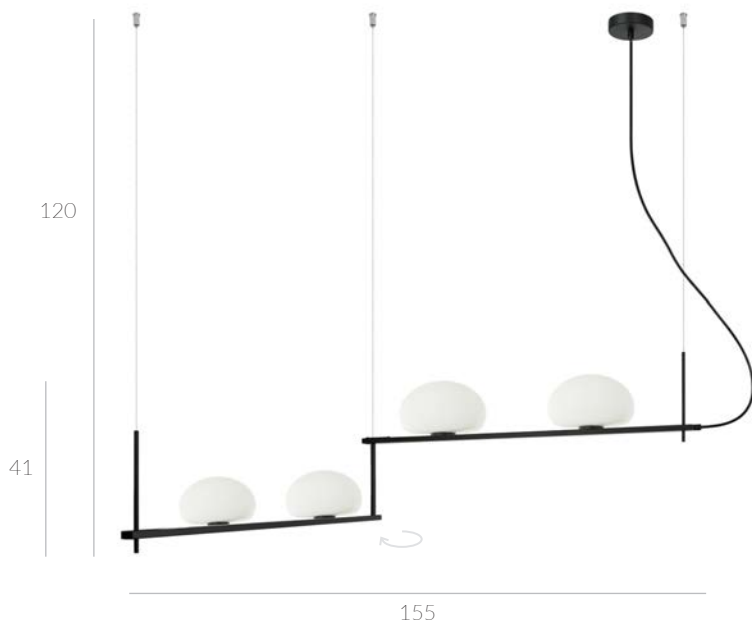

- ● PND-78901-3-BK+AMB
- ● PND-78901-3-BK+SG
- ⚪ E27 3x25W

- ● PND-78901-3A-BK+AMB
- ⚪ E27 3x25W

- ● PND-78901-1-BK+AMB
- ● PND-78901-1-BK+SG
- ⚪ E27 1x25W

Kalula

- PND-357783-BK+W
- PND-357783-BRO+W
- ⌚ G9 3x25W