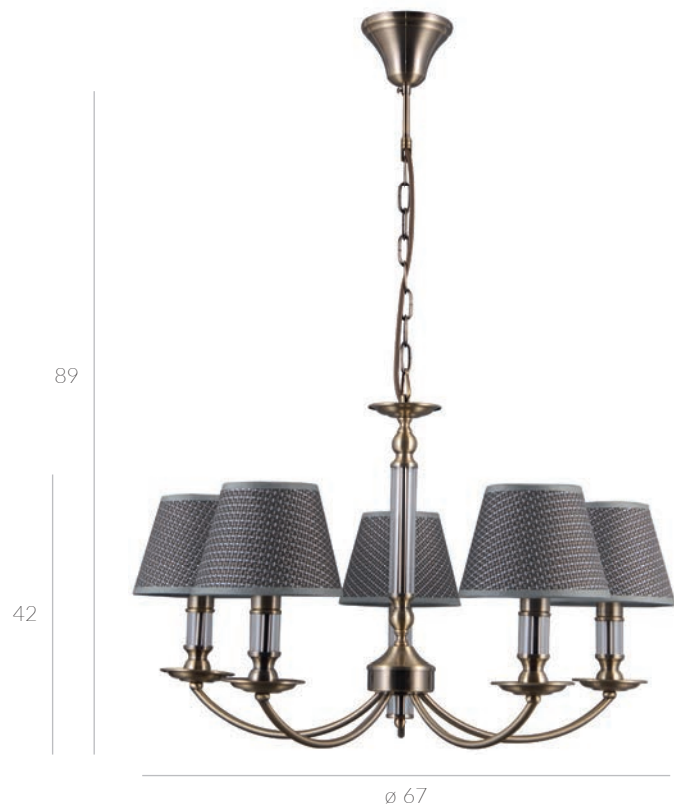

MD38445-5
E27 5x60W

MB38445-1
E27 1x60W

Baxio

PND-43272-5A
Ø E14 5x40W

PND-43272-5
Ø E14 5x40W

PND-43272-1
Ø E14 1x40W

WL-43272-1
Ø E14 1x40W

TB-43272-1
Ø E14 1x40W