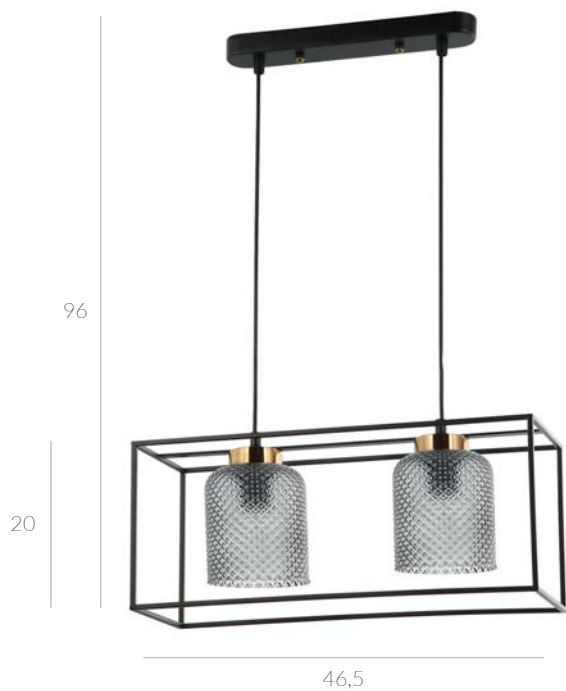

PND-23231-2-BK+SG
⊙ E27 2x40W