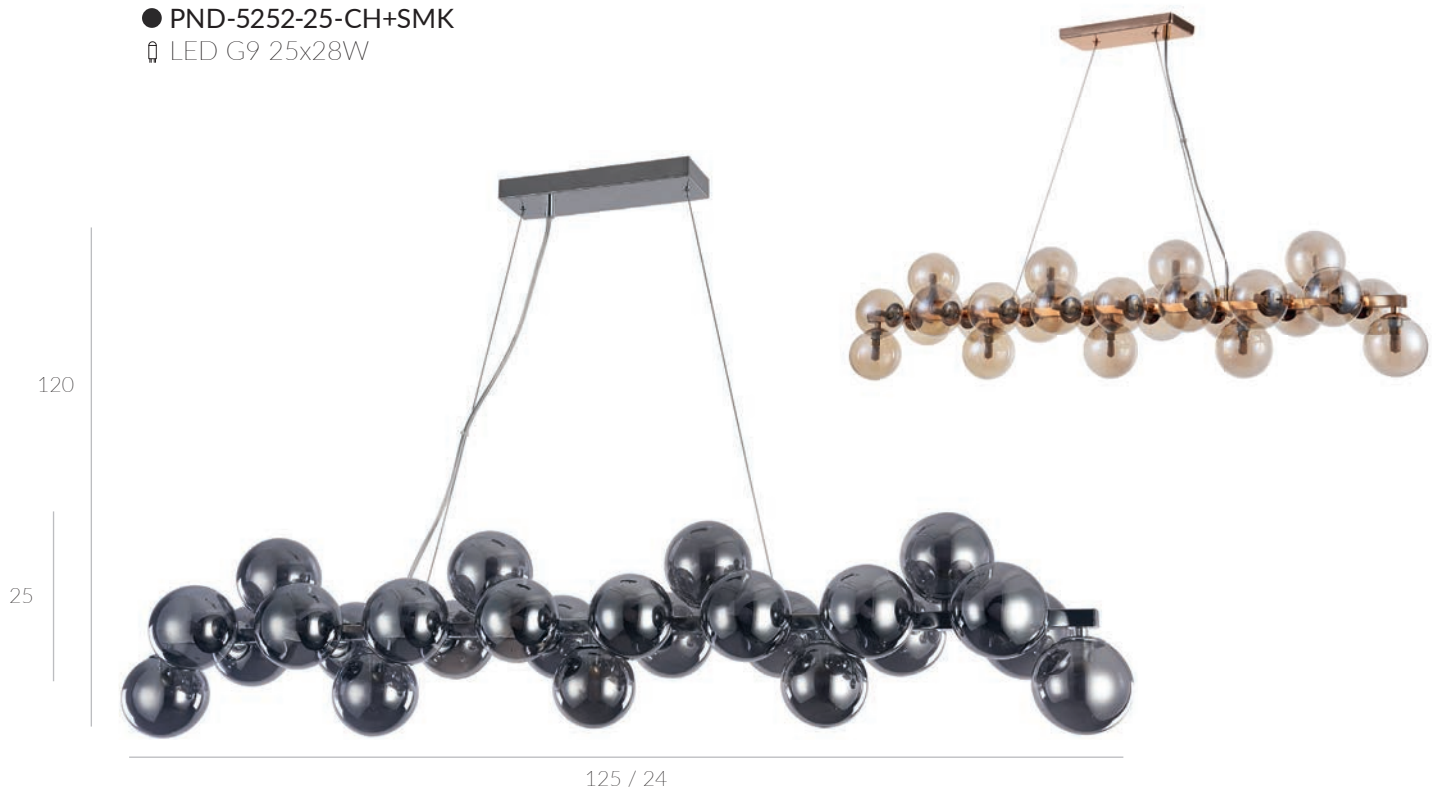

- WL-54456-2-HB
- WL-54456-2A-BK-SMG
- WL-54456-2-HB-AMB
- ⚡ LED G9 2x5W

Perlos

- PND-7273-S-8-CGN
- PND-7273-S-8-SMK
- ⌚ LED G9 8x28W

Bento

- PND-5252-25-GD-CGN
- PND-5252-25-CH+SMK
- ⌚ LED G9 25x28W

- PND-5252-A-25-CH+SMK
- PND-5252-A-25-GD-CGN
- ⌚ LED G9 25x28W