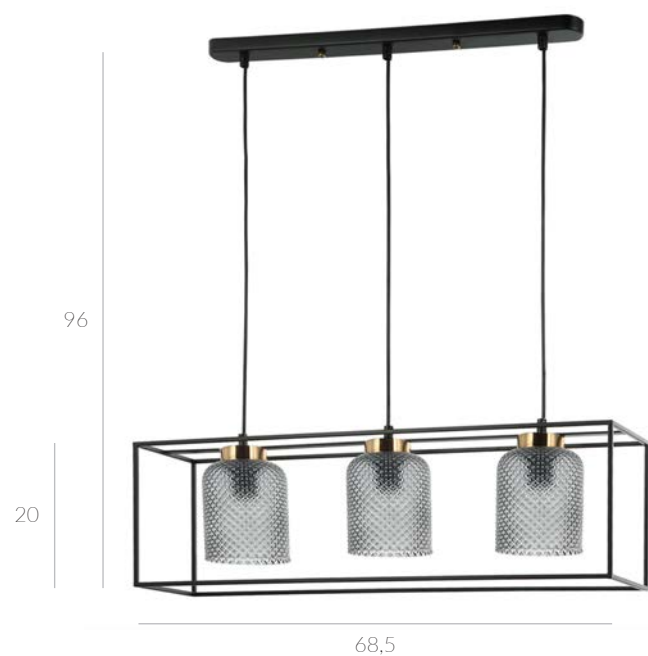

PND-23231-3-BK+SG
⊙ E27 3x40W

Sinella