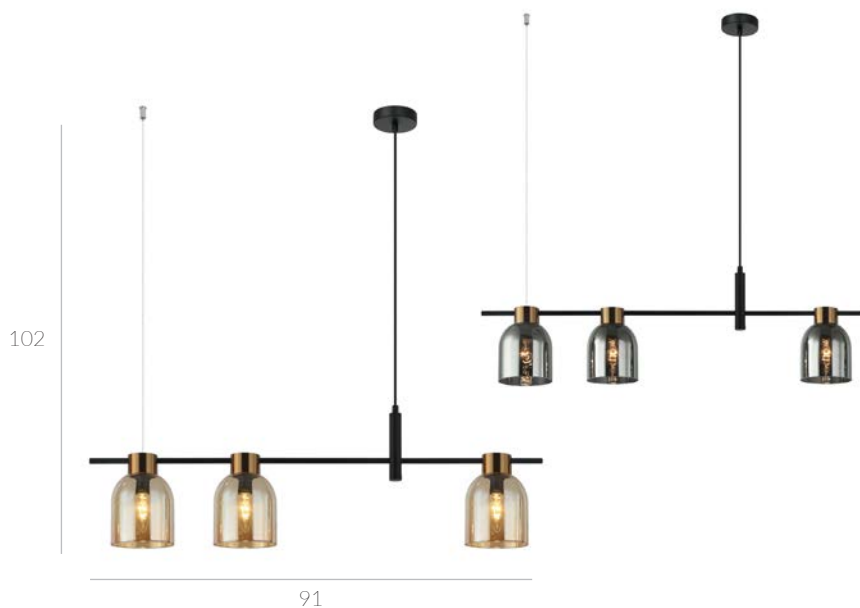

● MD17076-3B
● MD17076-3B BK
♀ E27 3x60W

● MX17076-1A
● MX17076-1A BK
♀ E27 1x60W

● MT17076-1A
● MT17076-1A BK
⚪ E27 1x60W

Javier

● WL-66892-2A-BK-AMB
 ● WL-66892-2A-BK-SG
 ∅ E14 2x40W

● PND-66892-3-BK-AMB
 ● PND-66892-3-BK-SG
 ∅ E14 3x40W