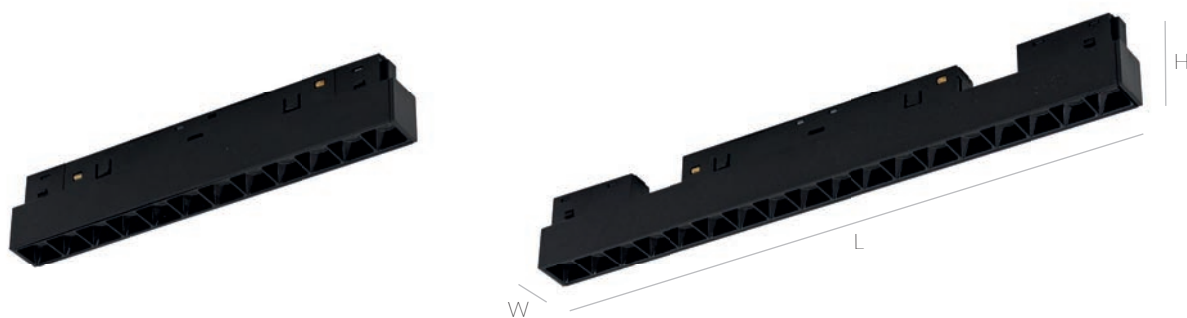

Mersa

Symbol	Temp.	Wattage	Lumens	L	W	H	IP	CRI
TRM-25367-12W-3K-BL	3000K	12W	840 lm	22 cm	2,2 cm	4,4 cm	IP20	>80
TRM-25367-18W-3K-BL	3000K	18W	1440 lm	32,8 cm	2,2 cm	4,4 cm	IP20	>80
TRM-25367-12W-4K-BL	4000K	12W	960 lm	22 cm	2,2 cm	4,4 cm	IP20	>80
TRM-25367-18W-4K-BL	4000K	18W	1620 lm	32,8 cm	2,2 cm	4,4 cm	IP20	>80