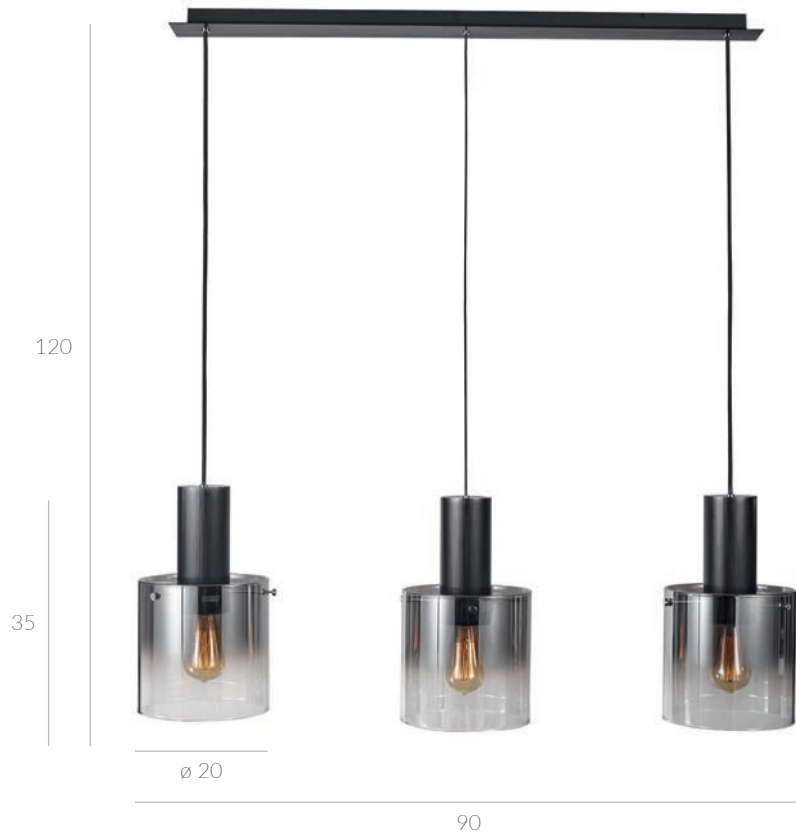

Santia

95

32

- PND-65342-3A-BK+SG
- PND-65342-3A-BRO+AMB
- PND-65342-3A-BK+AMB
- 💡 E27 3x40W

24

24

- WL-65342-1-BK+SG
- WL-65342-1-BRO+AMB
- 💡 E27 1x40W

Santia