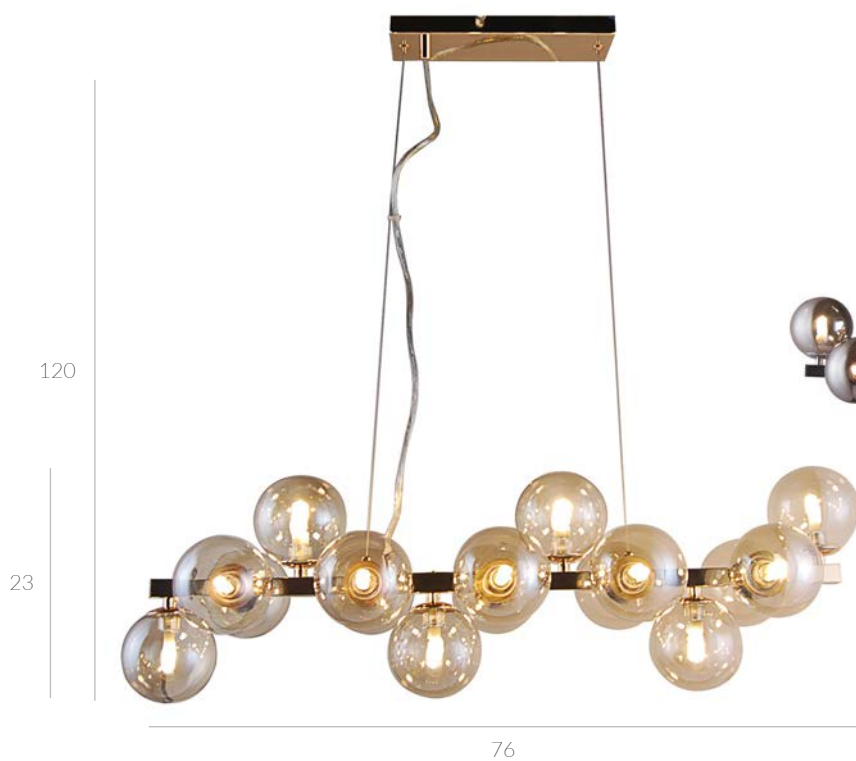

Galvez

PND-9148-6
 Ø G9 6x25W

PND-9148-4
 Ø G9 4x25W

Marino

● PND-6161-15 CH+SM
● PND-6161-15 GO+CO
⌚ G9 15x28W

● WL-6161-3 CH+SM
● WL-6161-3 GO+CO
⌚ G9 3x28W

● PND-6161-16 CH+SM
● PND-6161-16 GO+CO
⌚ G9 15x28W