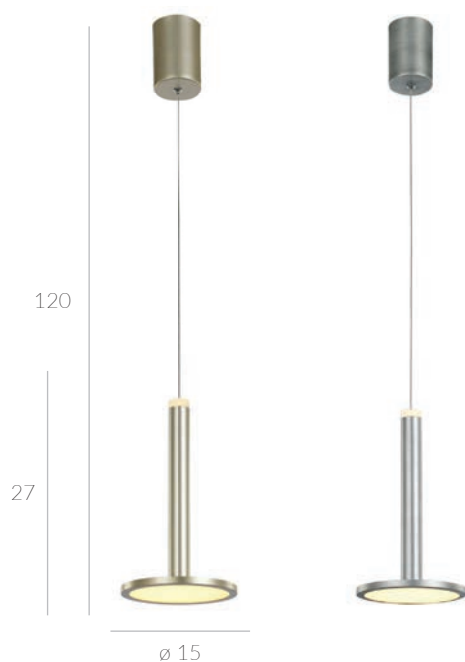

MD17077-7A

- LED 28W
- 2553 lm
- 3000K
- dimmable / ściemnialna

MD17077-14B

- LED 64W
- 4598 lm
- 3000K
- dimmable / ściemnialna

Reyna

- MD17033012-1A GOLD
- MD17033012-1A S.NICK
- LED LED 12W
- ☀ 415 lm
- ☑ 3000K
- 🌙 dimmable / ściemialna