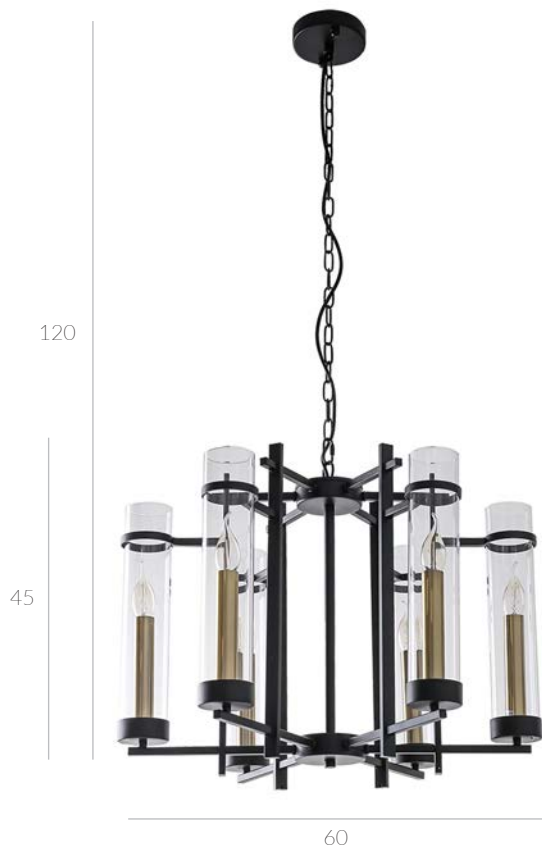

36

- PND-428892-BK
- PND-428892-BRO
- ⌚ G9 1x25W + GU10 1x25W

Trosti

PND-74889-3-BK
E27 3x40W

PND-74889-5-BK
E27 5x40W

Aina

- PND-31186-6A-BL
- PND-31186-6A-CH
- PND-31186-6A-ABR
- ∅ E14 6x40W

- WL-31186-1A-BL
- WL-31186-1A-CH
- WL-31186-1A-ABR
- ∅ E14 1x40W