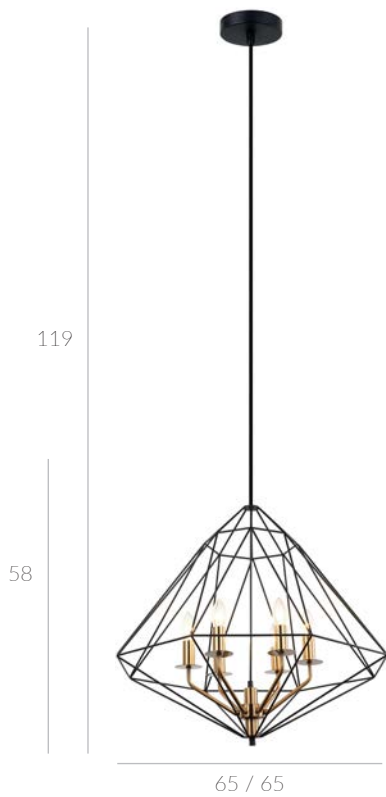

Morestel

119

58

65 / 65

PEN-6369-3-BKBR
Ø E14 3x40W