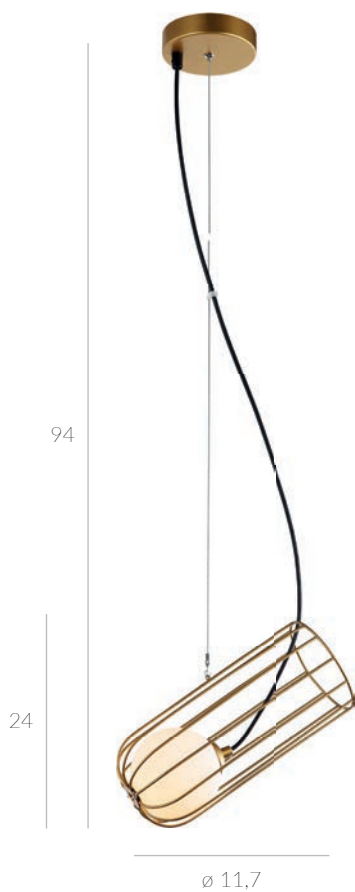

● MDM-3941/1 GD
⌚ G9 1x25W