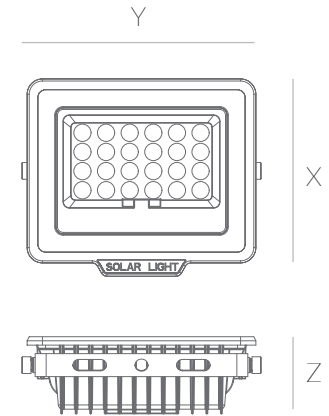

Tiara

Symbol	Color temp.	Wattage	Lumens	X	Y	Z	IP	CRI
SLR-21387-100W	4000K	LED 100W	913 lm	19,8 cm	28,5 cm	4,1 cm	IP65	>70
SLR-21387-200W	4000K	LED 200W	1878 lm	17,3 cm	25,4 cm	4,1 cm	IP65	>70
SLR-21387-300W	4000K	LED 300W	2354 lm	13,2 cm	19,2 cm	4,1 cm	IP65	>70

Remote control- 3 options

- Auto (10H)
- 3H lighting
- 5H lighting
- 8H lighting