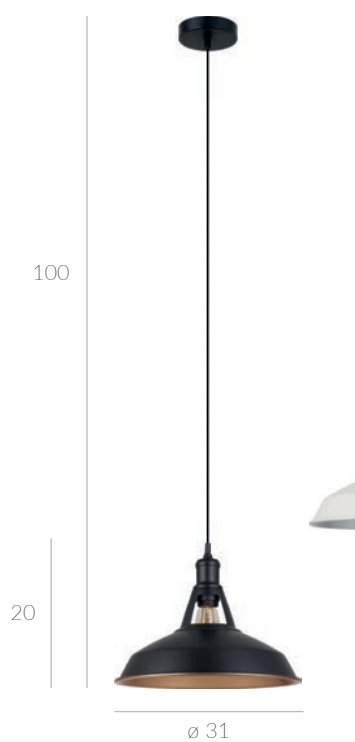

- MDM-2315/1 M BK+GD
- MDM-2315/1 M W+SL
- E27 1x40W

Freya