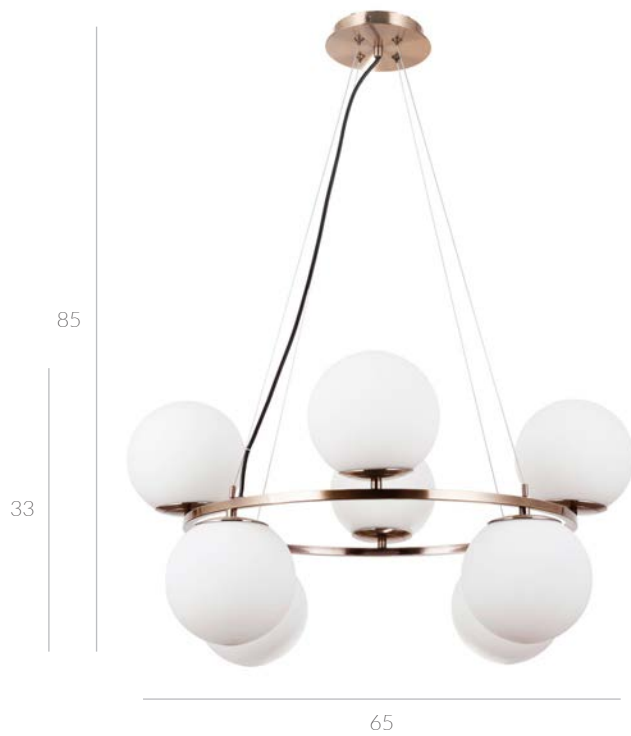

MXM-4582/3 GD
 ⌀ G9 3x25W

MXM-4582/2 GD
 ⌀ G9 2x25W

MXM-4582/1 GD
 ⌀ G9 1x25W

MBM-4597/1 GD
 ⌀ G9 1x25W

Mediamo

PND-33453-4-4-ABR
♀ LED E27 8x5W

PND-33453-5-ABR
♀ LED E27 5x5W

Larosa