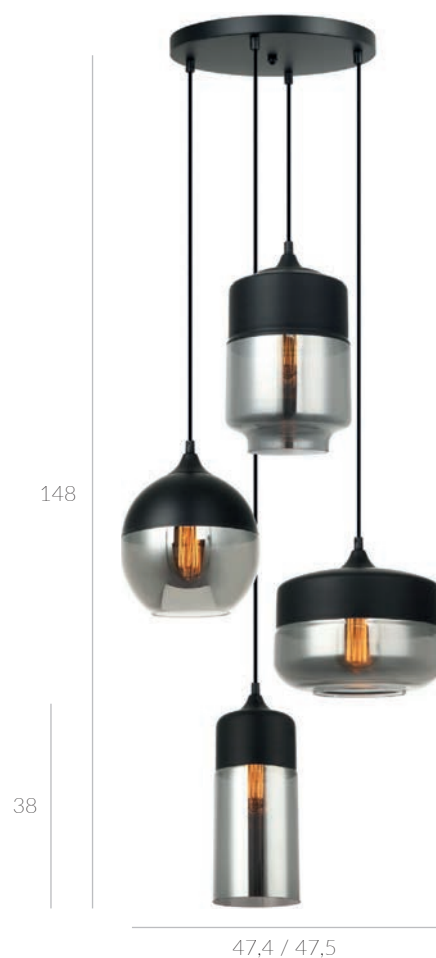

- MDM-4364/4 BK+SG
- MDM-4364/4 W+AMB
- 💡 E27 4x40W

Molina