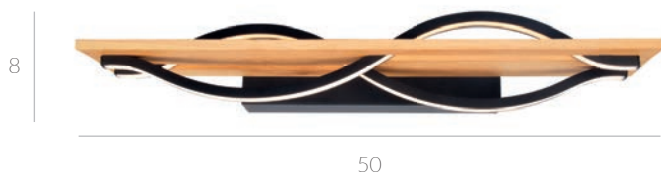

Vailante

PND-23848-30W-BK-GD

LED 35W
 1200 lm
 3000K

PLF-23848-30W-BK-GD

LED 35W
 1500 lm
 3000K

WL-23848-30W-BK-GD

LED 14W
 530 lm
 3000K

FL-23848-30W-BK-GD