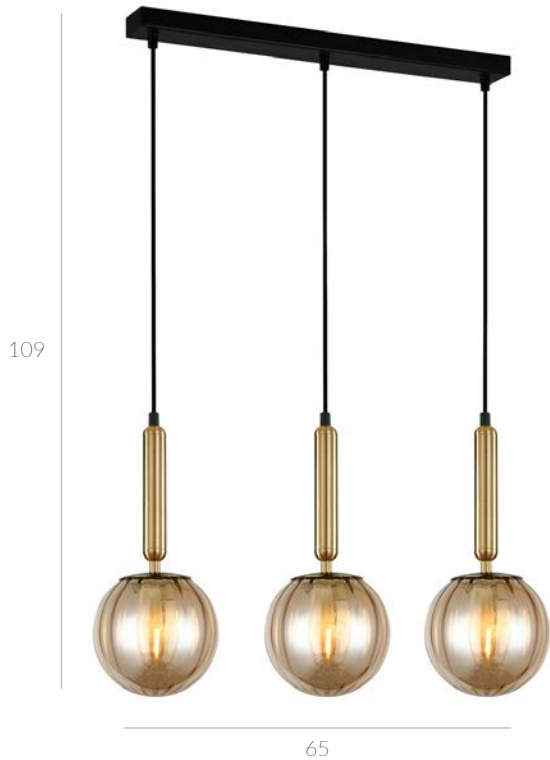

- ●● PND-2324-3L BRO+AMB
- ●● PND-2324-3L BRO+SG
- ●○ PND-2324-3L GD+OPA
- ●● PND-2324-3L BK+AMB
- ♀ LED E27 3x5W

- ●● WL-2324-1 BRO+AMB
- ●● WL-2324-1 BRO+SG
- ♀ LED E27 1x5W

- ●○ WL-2324-1 GD+OPA
- ●● WL-2324-1 BK+AMB
- ♀ LED E27 1x5W

Ravenna