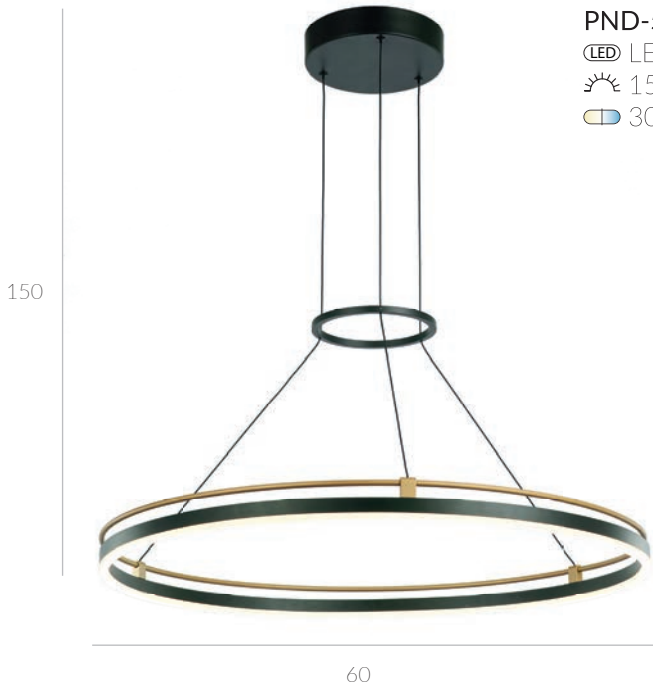

PND-26374-8W-3K-BK-GD

- LED LED 8W
- ☀️ 600 lm
- 🌈 3000K
- ⦿ dimmable / ściemniająca

WL-26374-1-7W-9K-BK-GD

- LED LED 9W
- ☀️ 600 lm
- 🌈 3000K
- ⦿ dimmable / ściemniająca

Tonga

PND-54638R-28W-3K-BK-GD

-  LED 15W
-  1513 lm
-  3000K