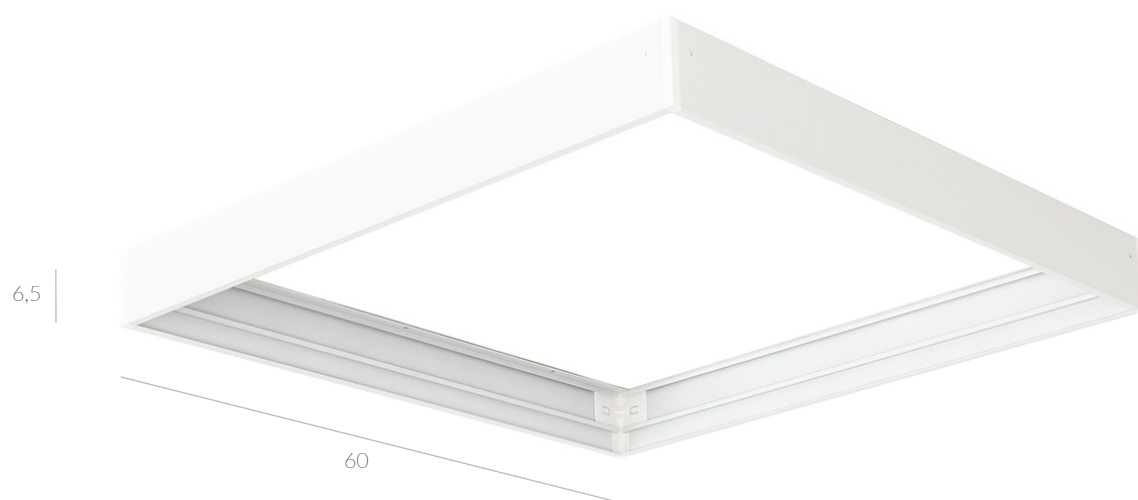

Sella VR Tube

Symbol	Color	3000K / 4000K	Wattage	Lumens	L	D	H	IP	CRI
PRD-D60V-132-PN	● BK / ○ WH / ● GD	830 / 840	LED 30W	2400 lm	132 cm	6 cm	252 cm	IP20	>80

Sella HR Tube

Symbol	Color	3000K / 4000K	Wattage	Lumens	L	W	IP	CRI
PRD-D60H-086-PN	● BK / ○ WH	830 / 840	LED 26W	2400 lm	86 cm	6 cm	IP20	>80
PRD-D60H-114-PN	● BK / ○ WH	830 / 840	LED 35W	3200 lm	114 cm	6 cm	IP20	>80
PRD-D60H-142-PN	● BK / ○ WH	830 / 840	LED 44W	4000 lm	140 cm	6 cm	IP20	>80
PRD-D60H-170-PN	● BK / ○ WH	830 / 840	LED 53W	4800 lm	170 cm	6 cm	IP20	>80
PRD-D60H-200-PN	● BK / ○ WH	830 / 840	LED 62W	5600 lm	200 cm	6 cm	IP20	>80