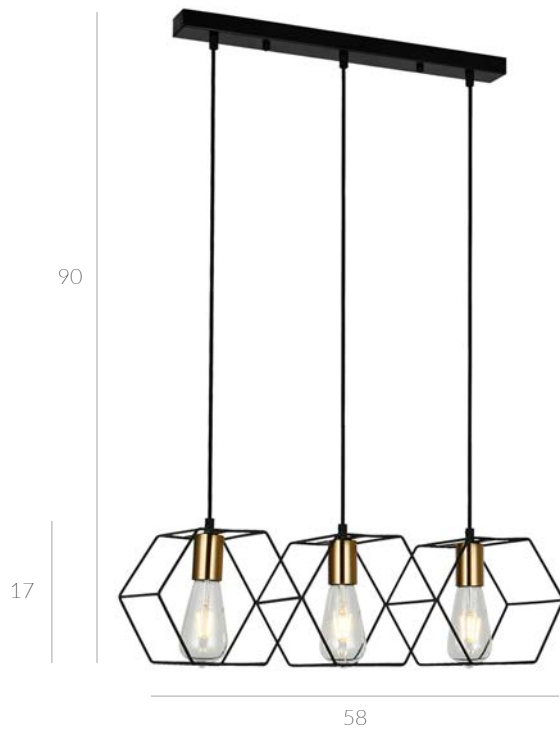

36

- PND-428892-BK
- PND-428892-BRO
- ⌚ G9 1x25W + GU10 1x25W

Trosti

PND-74889-3-BK
E27 3x40W

PND-74889-5-BK
E27 5x40W

Aina

- PND-31186-6A-BL
- PND-31186-6A-CH
- PND-31186-6A-ABR
- ∅ E14 6x40W

- WL-31186-1A-BL
- WL-31186-1A-CH
- WL-31186-1A-ABR
- ∅ E14 1x40W