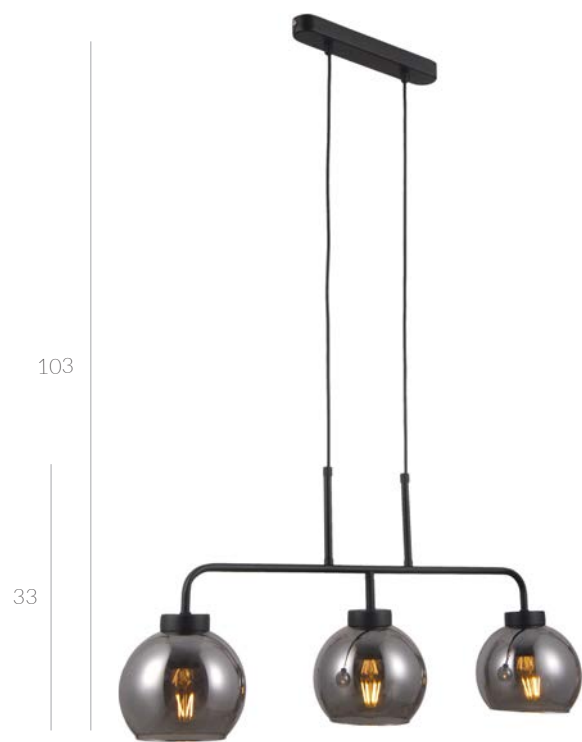

74 / 40

PND-28028-4D
⊙ E27 4x40W

75 / 15