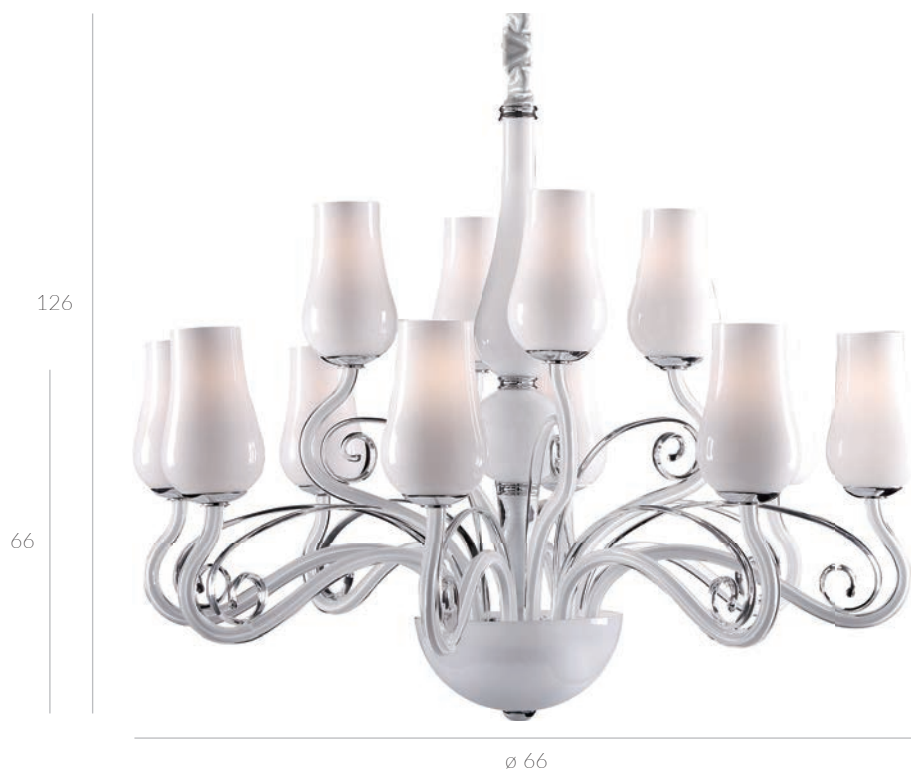

MD10904-12A
Ø E14 12x40W