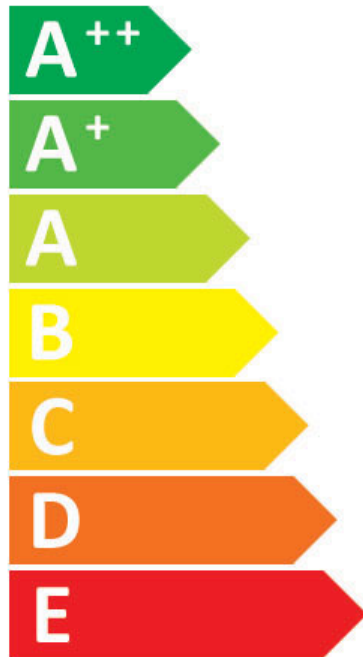

PL: Oprawa jest przystosowana do żarówek o klasach energetycznych:

EN: The luminaire is adapted to Light bulbs with energy classes:

RU: Светильник предназначен для Лампочки с классами энергии:

CZ: Svítidlo je vhodné pro žárovky s energetickými třídami:

SK: Toto svietidlo je kompatibilné so žiarovkami energetických tried:

ITALUX

196095-RB