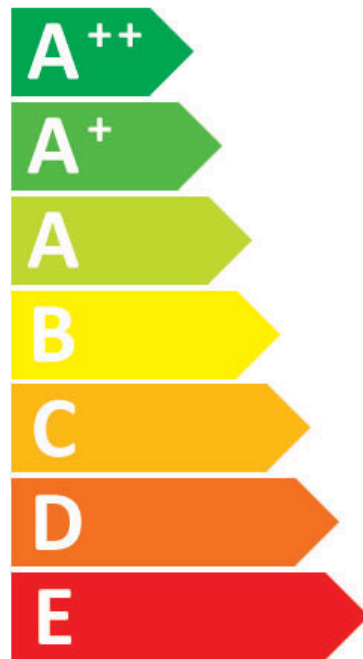

PL: Oprawa jest przystosowana do żarówek o klasach energetycznych:

EN: The luminaire is adapted to Light bulbs with energy classes:

RU: Светильник предназначен для Лампочки с классами энергии:

CZ: Svítidlo je vhodné pro žárovky s energetickými třídami:

SK: Toto svietidlo je kompatibilné so žiarovkami energetických tried:

ITALUX

A.2306/2