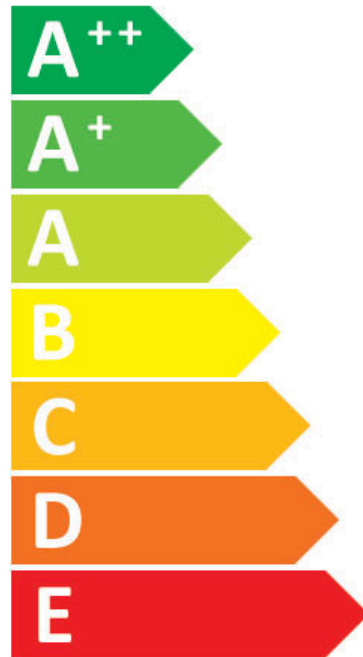

**PL:** Oprawa jest przystosowana do żarówek o klasach energetycznych:

**EN:** The luminaire is adapted to Light bulbs with energy classes:

**RU:** Светильник предназначен для Лампочки с классами энергии:

**CZ:** Svítidlo je vhodné pro žárovky s energetickými třídami:

**SK:** Toto svietidlo je kompatibilné so žiarovkami energetických tried:

ITALUX

L.6302/9PLUS4