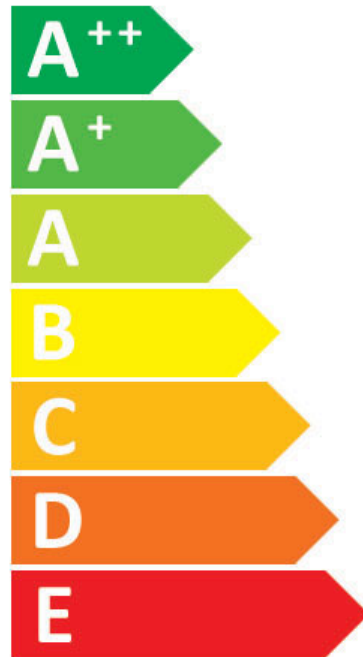

PL: Oprawa jest przystosowana do żarówek o klasach energetycznych:

EN: The luminaire is adapted to Light bulbs with energy classes:

RU: Светильник предназначен для Лампочки с классами энергии:

CZ: Svítidlo je vhodné pro žárovky s energetickými třídami:

SK: Toto svietidlo je kompatibilné so žiarovkami energetických tried:

ITALUX

A.6305/1