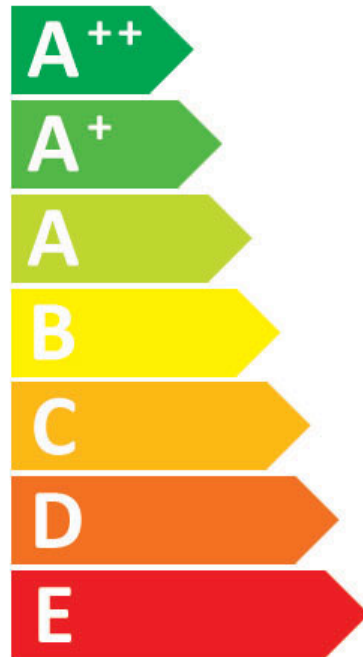

PL: Oprawa jest przystosowana do żarówek o klasach energetycznych:

EN: The luminaire is adapted to Light bulbs with energy classes:

RU: Светильник предназначен для Лампочки с классами энергии:

CZ: Svítidlo je vhodné pro žárovky s energetickými třídami:

SK: Toto svietidlo je kompatibilné so žiarovkami energetických tried:

ITALUX

A.6205/2