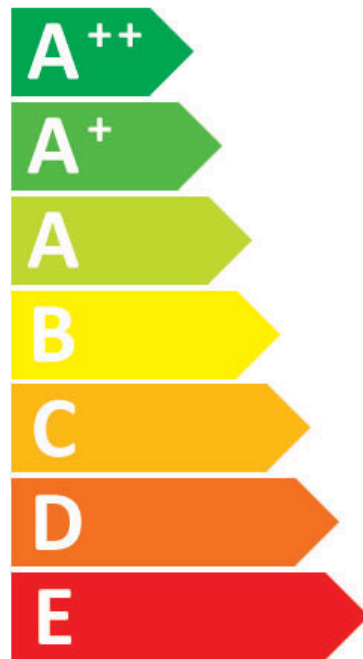

PL: Oprawa jest przystosowana do żarówek o klasach energetycznych:

EN: The luminaire is adapted to Light bulbs with energy classes:

RU: Светильник предназначен для Лампочки с классами энергии:

CZ: Svítidlo je vhodné pro žárovky s energetickými třídami:

SK: Toto svietidlo je kompatibilné so žiarovkami energetických tried:

ITALUX

A.4400/1