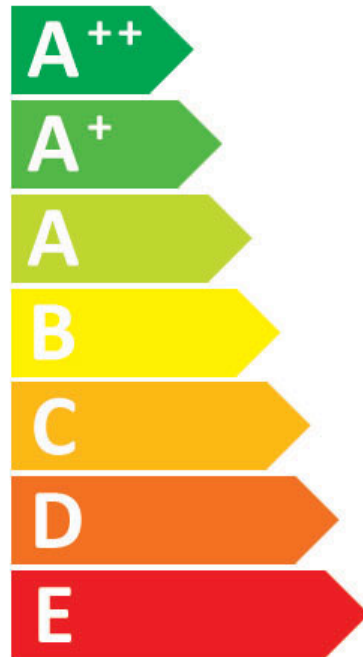

PL: Oprawa jest przystosowana do żarówek o klasach energetycznych:

EN: The luminaire is adapted to Light bulbs with energy classes:

RU: Светильник предназначен для Лампочки с классами энергии:

CZ: Svítidlo je vhodné pro žárovky s energetickými třídami:

SK: Toto svietidlo je kompatibilné so žiarovkami energetických tried:

ITALUX

A.2442/2