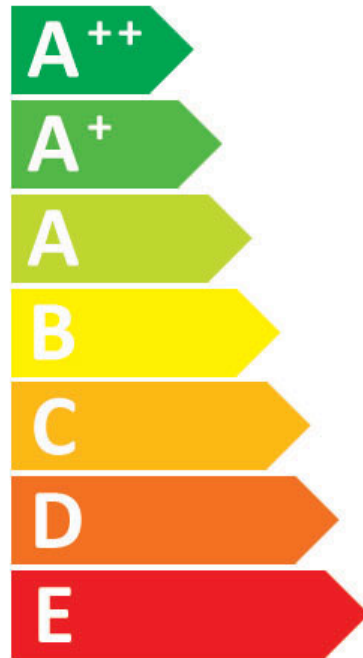

PL: Oprawa jest przystosowana do żarówek o klasach energetycznych:

EN: The luminaire is adapted to Light bulbs with energy classes:

RU: Светильник предназначен для Лампочки с классами энергии:

CZ: Svítidlo je vhodné pro žárovky s energetickými třídami:

SK: Toto svietidlo je kompatibilné so žiarovkami energetických tried:

ITALUX

P.5402 P