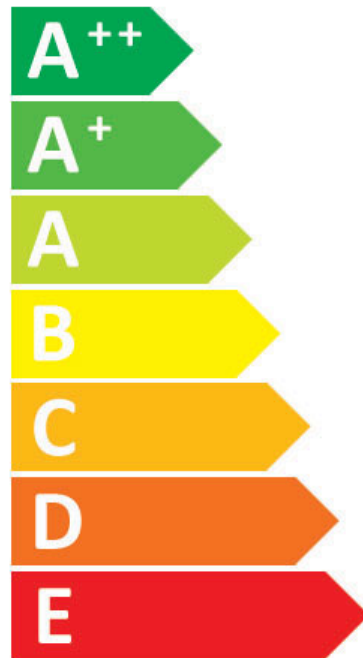

**PL:** Oprawa jest przystosowana do żarówek o klasach energetycznych:

**EN:** The luminaire is adapted to Light bulbs with energy classes:

**RU:** Светильник предназначен для Лампочки с классами энергии:

**CZ:** Svítidlo je vhodné pro žárovky s energetickými třídami:

**SK:** Toto svietidlo je kompatibilné so žiarovkami energetických tried:

ITALUX

SPOT 1084 BR.