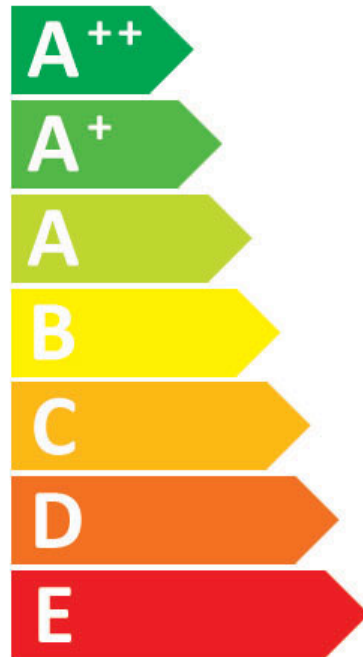

PL: Oprawa jest przystosowana do żarówek o klasach energetycznych:

EN: The luminaire is adapted to Light bulbs with energy classes:

RU: Светильник предназначен для Лампочки с классами энергии:

CZ: Svítidlo je vhodné pro žárovky s energetickými třídami:

SK: Toto svietidlo je kompatibilné so žiarovkami energetických tried:

ITALUX

SPOT 1084 ORO.