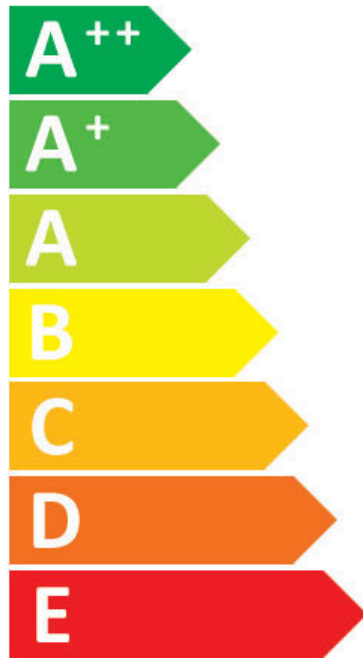

PL: Oprawa jest przystosowana do żarówek o klasach energetycznych:

EN: The luminaire is adapted to Light bulbs with energy classes:

RU: Светильник предназначен для Лампочки с классами энергии:

CZ: Svítidlo je vhodné pro žárovky s energetickými třídami:

SK: Toto svietidlo je kompatibilné so žiarovkami energetických tried:

ITALUX

PL.9320/5