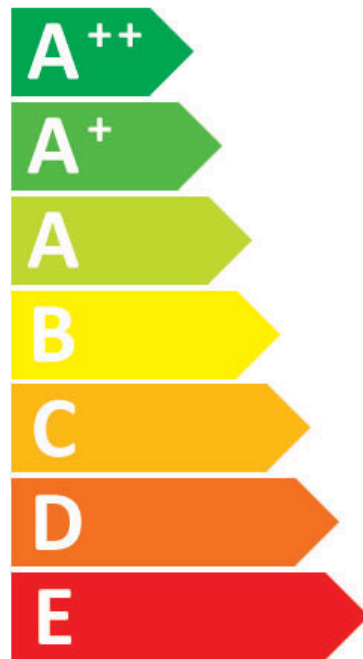

PL: Oprawa jest przystosowana do żarówek o klasach energetycznych:

EN: The luminaire is adapted to Light bulbs with energy classes:

RU: Светильник предназначен для Лампочки с классами энергии:

CZ: Svítidlo je vhodné pro žárovky s energetickými třídami:

SK: Toto svietidlo je kompatibilné so žiarovkami energetických tried:

ITALUX

PL.7102/3