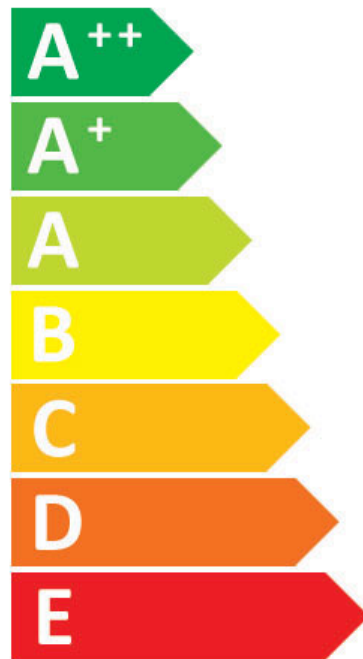

**PL:** Oprawa jest przystosowana do żarówek o klasach energetycznych:

**EN:** The luminaire is adapted to Light bulbs with energy classes:

**RU:** Светильник предназначен для Лампочки с классами энергии:

**CZ:** Svítidlo je vhodné pro žárovky s energetickými třídami:

**SK:** Toto svietidlo je kompatibilné so žiarovkami energetických tried:

ITALUX

PL.6308/4