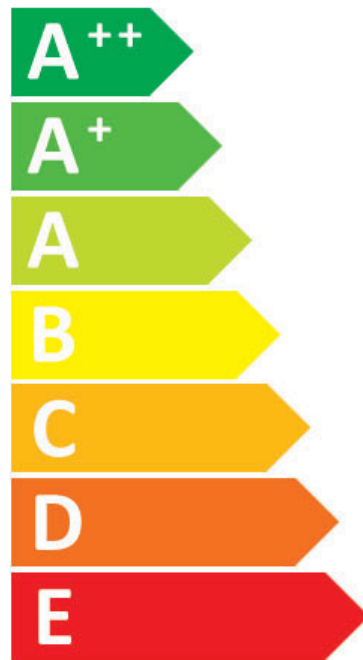

PL: Oprawa jest przystosowana do żarówek o klasach energetycznych:

EN: The luminaire is adapted to Light bulbs with energy classes:

RU: Светильник предназначен для Лампочки с классами энергии:

CZ: Svítidlo je vhodné pro žárovky s energetickými třídami:

SK: Toto svietidlo je kompatibilné so žiarovkami energetických tried:

ITALUX

P.7102/P