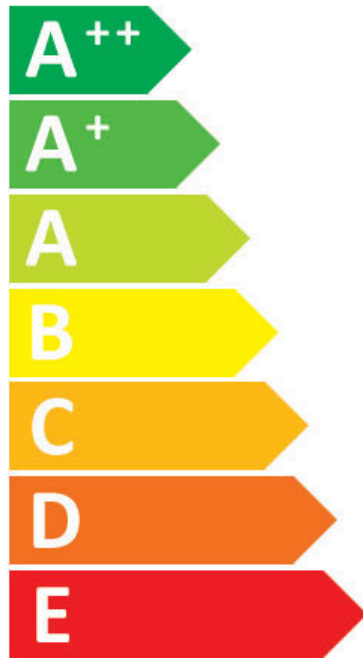

**PL:** Oprawa jest przystosowana do żarówek o klasach energetycznych:

**EN:** The luminaire is adapted to Light bulbs with energy classes:

**RU:** Светильник предназначен для Лампочки с классами энергии:

**CZ:** Svítidlo je vhodné pro žárovky s energetickými třídami:

**SK:** Toto svietidlo je kompatibilné so žiarovkami energetických tried:

ITALUX

A.9350/2