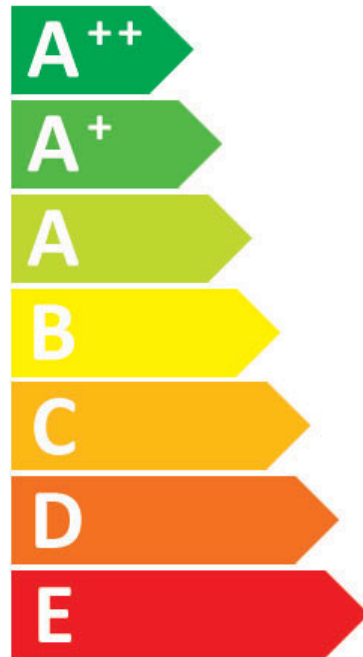

PL: Oprawa jest przystosowana do żarówek o klasach energetycznych:

EN: The luminaire is adapted to Light bulbs with energy classes:

RU: Светильник предназначен для Лампочки с классами энергии:

CZ: Svítidlo je vhodné pro žárovky s energetickými třídami:

SK: Toto svietidlo je kompatibilné so žiarovkami energetických tried:

ITALUX

A.2720/2