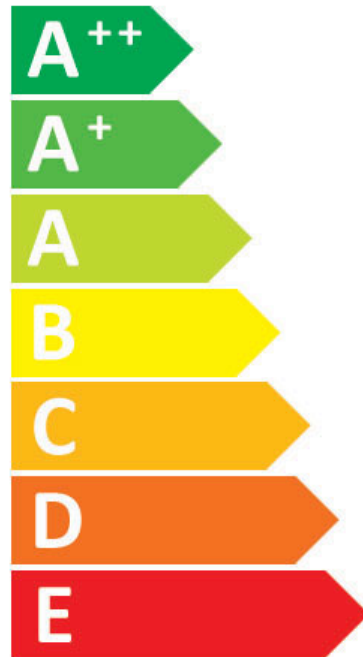

PL: Oprawa jest przystosowana do żarówek o klasach energetycznych:

EN: The luminaire is adapted to Light bulbs with energy classes:

RU: Светильник предназначен для Лампочки с классами энергии:

CZ: Svítidlo je vhodné pro žárovky s energetickými třídami:

SK: Toto svietidlo je kompatibilné so žiarovkami energetických tried:

ITALUX

MDM-3480/3A GD