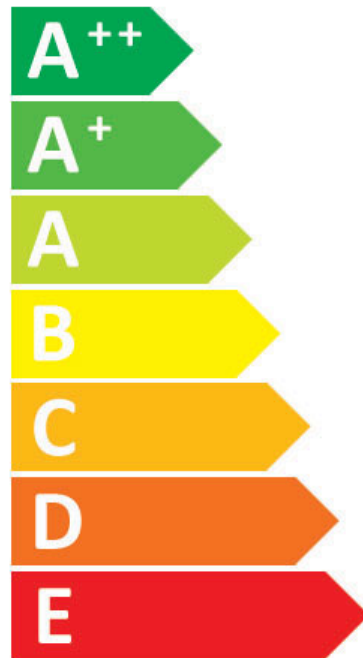

PL: Oprawa jest przystosowana do żarówek o klasach energetycznych:

EN: The luminaire is adapted to Light bulbs with energy classes:

RU: Светильник предназначен для Лампочки с классами энергии:

CZ: Svítidlo je vhodné pro žárovky s energetickými třídami:

SK: Toto svietidlo je kompatibilné so žiarovkami energetických tried:

ITALUX

SPL-2855-2B-BL