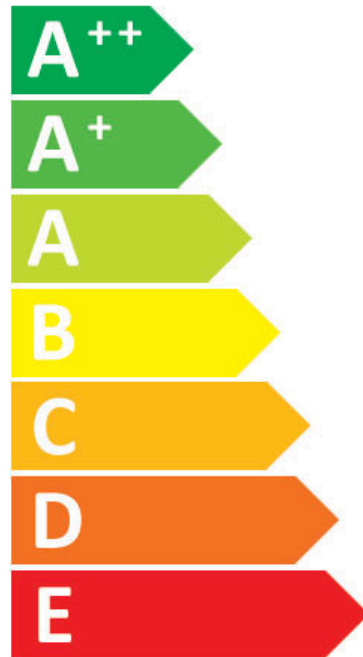

**PL:** Oprawa jest przystosowana do żarówek o klasach energetycznych:

**EN:** The luminaire is adapted to Light bulbs with energy classes:

**RU:** Светильник предназначен для Лампочки с классами энергии:

**CZ:** Svítidlo je vhodné pro žárovky s energetickými třídami:

**SK:** Toto svietidlo je kompatibilné so žiarovkami energetických tried:

ITALUX

PND-85949-3 BK+GD