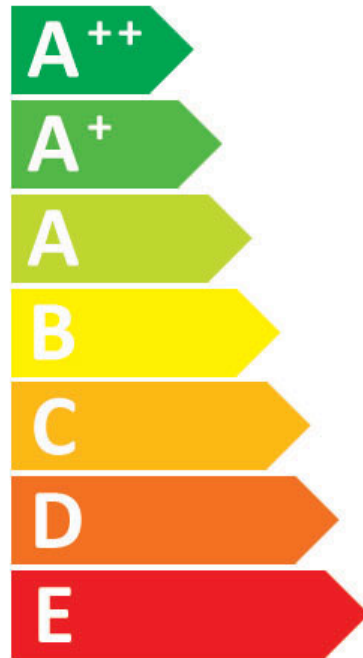

PL: Oprawa jest przystosowana do żarówek o klasach energetycznych:

EN: The luminaire is adapted to Light bulbs with energy classes:

RU: Светильник предназначен для Лампочки с классами энергии:

CZ: Svítidlo je vhodné pro žárovky s energetickými třídami:

SK: Toto svietidlo je kompatibilné so žiarovkami energetických tried:

ITALUX

PND-9152-4