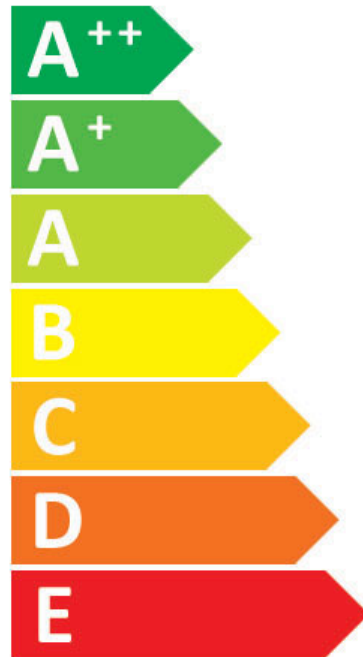

PL: Oprawa jest przystosowana do żarówek o klasach energetycznych:

EN: The luminaire is adapted to Light bulbs with energy classes:

RU: Светильник предназначен для Лампочки с классами энергии:

CZ: Svítidlo je vhodné pro žárovky s energetickými třídami:

SK: Toto svietidlo je kompatibilné so žiarovkami energetických tried:

ITALUX

PND-8014-1C-SM