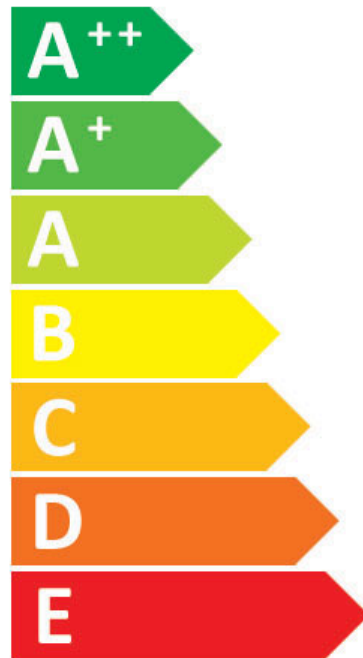

PL: Oprawa jest przystosowana do żarówek o klasach energetycznych:

EN: The luminaire is adapted to Light bulbs with energy classes:

RU: Светильник предназначен для Лампочки с классами энергии:

CZ: Svítidlo je vhodné pro žárovky s energetickými třídami:

SK: Toto svietidlo je kompatibilné so žiarovkami energetických tried:

ITALUX

PND-8014-1C-CNSH