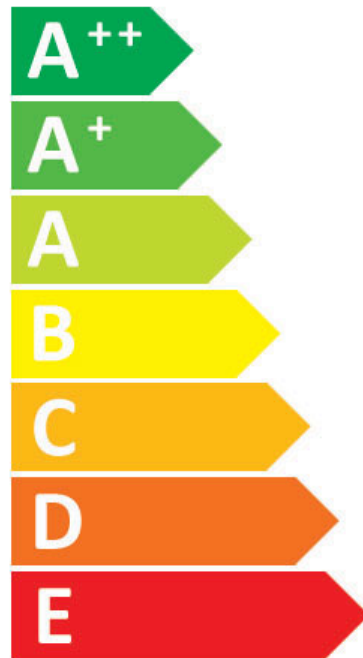

PL: Oprawa jest przystosowana do żarówek o klasach energetycznych:

EN: The luminaire is adapted to Light bulbs with energy classes:

RU: Светильник предназначен для Лампочки с классами энергии:

CZ: Svítidlo je vhodné pro žárovky s energetickými třídami:

SK: Toto svietidlo je kompatibilné so žiarovkami energetických tried:

ITALUX

PND-8014-1B-CNSH