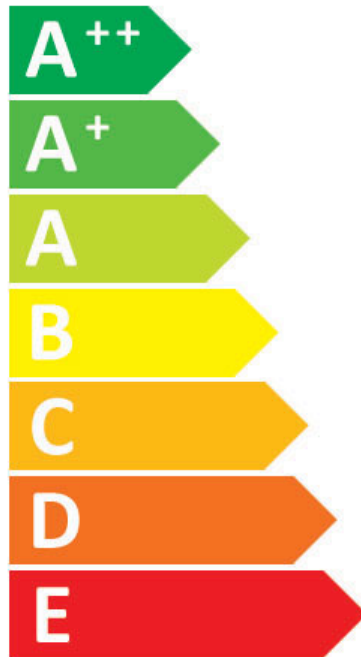

**PL:** Oprawa jest przystosowana do żarówek o klasach energetycznych:

**EN:** The luminaire is adapted to Light bulbs with energy classes:

**RU:** Светильник предназначен для Лампочки с классами энергии:

**CZ:** Svítidlo je vhodné pro žárovky s energetickými třídami:

**SK:** Toto svietidlo je kompatibilné so žiarovkami energetických tried:

ITALUX

PND-8014-1A-SM