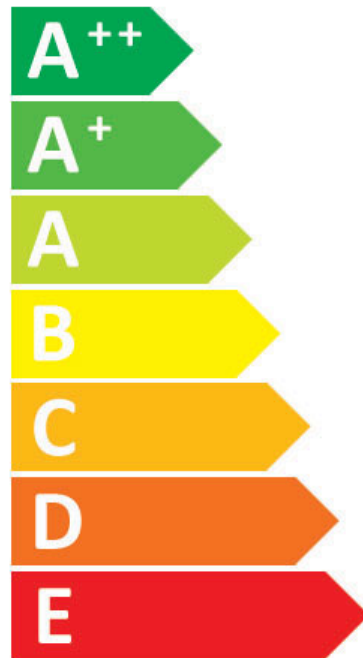

PL: Oprawa jest przystosowana do żarówek o klasach energetycznych:

EN: The luminaire is adapted to Light bulbs with energy classes:

RU: Светильник предназначен для Лампочки с классами энергии:

CZ: Svítidlo je vhodné pro žárovky s energetickými třídami:

SK: Toto svietidlo je kompatibilné so žiarovkami energetických tried:

ITALUX

PND-8002-1C-GR