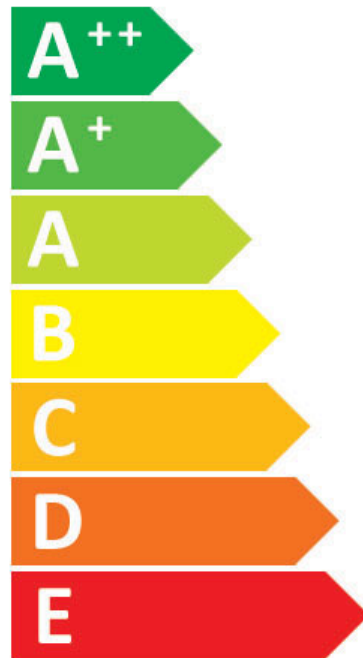

PL: Oprawa jest przystosowana do żarówek o klasach energetycznych:

EN: The luminaire is adapted to Light bulbs with energy classes:

RU: Светильник предназначен для Лампочки с классами энергии:

CZ: Svítidlo je vhodné pro žárovky s energetickými třídami:

SK: Toto svietidlo je kompatibilné so žiarovkami energetických tried:

ITALUX

PND-8002-1C-CN