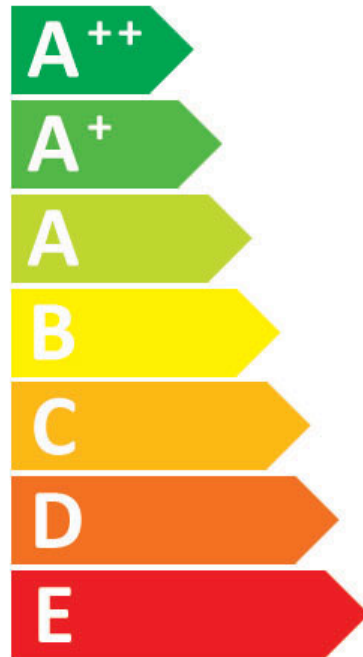

PL: Oprawa jest przystosowana do żarówek o klasach energetycznych:

EN: The luminaire is adapted to Light bulbs with energy classes:

RU: Светильник предназначен для Лампочки с классами энергии:

CZ: Svítidlo je vhodné pro žárovky s energetickými třídami:

SK: Toto svietidlo je kompatibilné so žiarovkami energetických tried:

ITALUX

PND-8002-1C-AC-OP