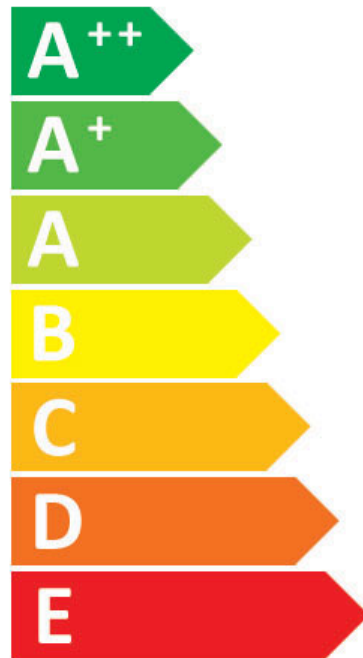

PL: Oprawa jest przystosowana do żarówek o klasach energetycznych:

EN: The luminaire is adapted to Light bulbs with energy classes:

RU: Светильник предназначен для Лампочки с классами энергии:

CZ: Svítidlo je vhodné pro žárovky s energetickými třídami:

SK: Toto svietidlo je kompatibilné so žiarovkami energetických tried:

ITALUX

PND-8002-1B-GR