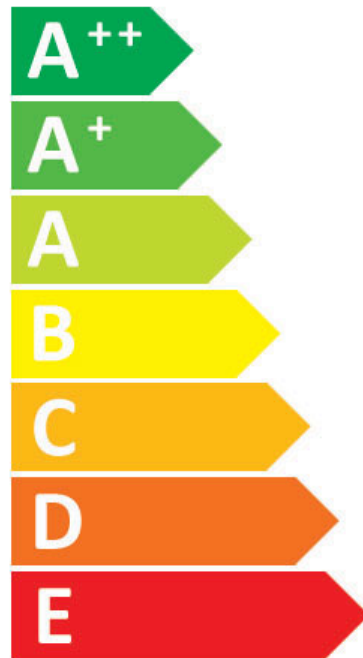

**PL:** Oprawa jest przystosowana do żarówek o klasach energetycznych:

**EN:** The luminaire is adapted to Light bulbs with energy classes:

**RU:** Светильник предназначен для Лампочки с классами энергии:

**CZ:** Svítidlo je vhodné pro žárovky s energetickými třídami:

**SK:** Toto svietidlo je kompatibilné so žiarovkami energetických tried:

ITALUX

PND-8002-1B-CN