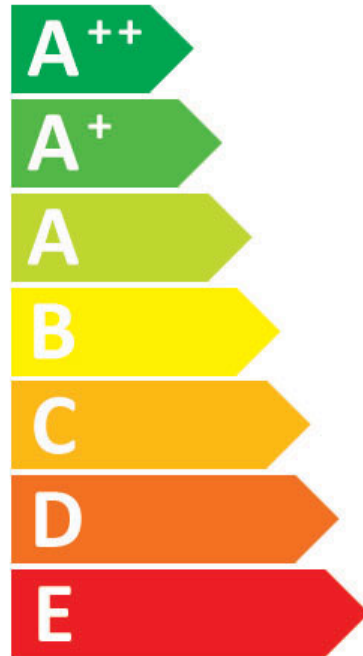

**PL:** Oprawa jest przystosowana do żarówek o klasach energetycznych:

**EN:** The luminaire is adapted to Light bulbs with energy classes:

**RU:** Светильник предназначен для Лампочки с классами энергии:

**CZ:** Svítidlo je vhodné pro žárovky s energetickými třídami:

**SK:** Toto svietidlo je kompatibilné so žiarovkami energetických tried:

ITALUX

PND-8002-1B-AC-OP