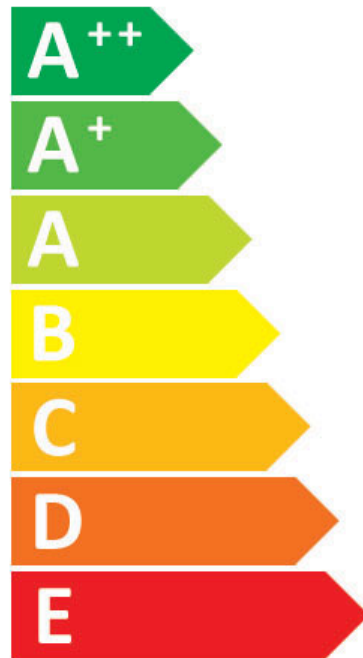

PL: Oprawa jest przystosowana do żarówek o klasach energetycznych:

EN: The luminaire is adapted to Light bulbs with energy classes:

RU: Светильник предназначен для Лампочки с классами энергии:

CZ: Svítidlo je vhodné pro žárovky s energetickými třídami:

SK: Toto svietidlo je kompatibilné so žiarovkami energetických tried:

ITALUX

PND-8002-1A-GR