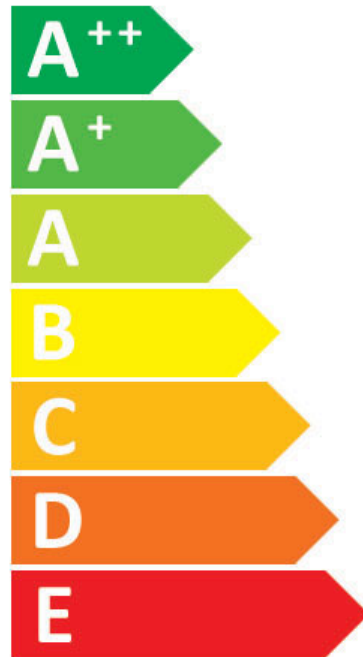

**PL:** Oprawa jest przystosowana do żarówek o klasach energetycznych:

**EN:** The luminaire is adapted to Light bulbs with energy classes:

**RU:** Светильник предназначен для Лампочки с классами энергии:

**CZ:** Svítidlo je vhodné pro žárovky s energetickými třídami:

**SK:** Toto svietidlo je kompatibilné so žiarovkami energetických tried:

ITALUX

PND-8002-1A-AC-OP