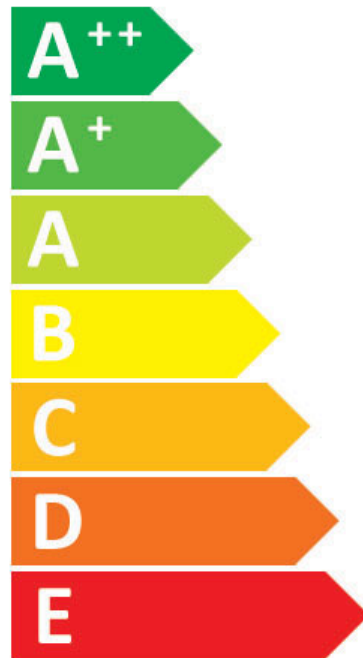

**PL:** Oprawa jest przystosowana do żarówek o klasach energetycznych:

**EN:** The luminaire is adapted to Light bulbs with energy classes:

**RU:** Светильник предназначен для Лампочки с классами энергии:

**CZ:** Svítidlo je vhodné pro žárovky s energetickými třídami:

**SK:** Toto svietidlo je kompatibilné so žiarovkami energetických tried:

ITALUX

PND-8112-1B-SG