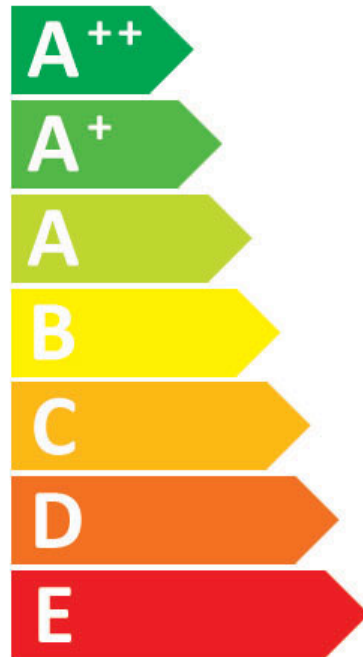

PL: Oprawa jest przystosowana do żarówek o klasach energetycznych:

EN: The luminaire is adapted to Light bulbs with energy classes:

RU: Светильник предназначен для Лампочки с классами энергии:

CZ: Svítidlo je vhodné pro žárovky s energetickými třídami:

SK: Toto svietidlo je kompatibilné so žiarovkami energetických tried:

ITALUX

PND-8112-1B-OP