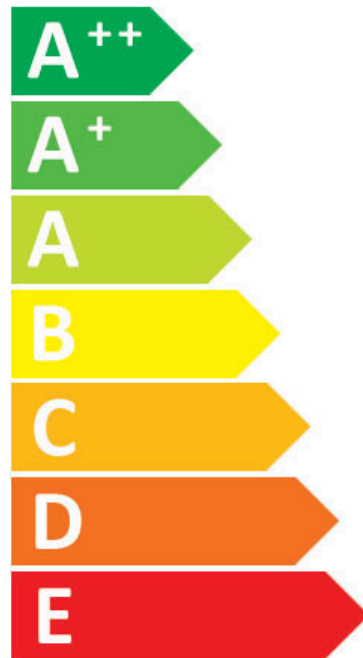

PL: Oprawa jest przystosowana do żarówek o klasach energetycznych:

EN: The luminaire is adapted to Light bulbs with energy classes:

RU: Светильник предназначен для Лампочки с классами энергии:

CZ: Svítidlo je vhodné pro žárovky s energetickými třídami:

SK: Toto svietidlo je kompatibilné so žiarovkami energetických tried:

ITALUX

PND-8112-1A-SG