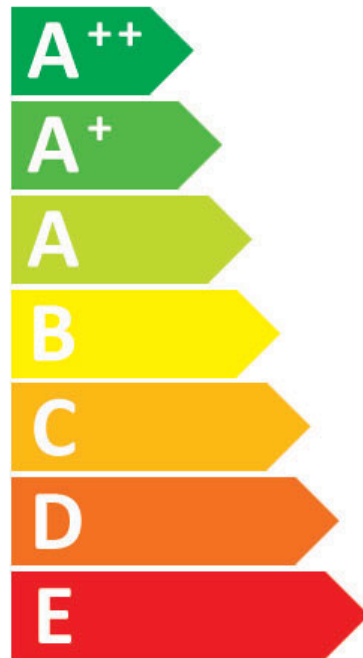

PL: Oprawa jest przystosowana do żarówek o klasach energetycznych:

EN: The luminaire is adapted to Light bulbs with energy classes:

RU: Светильник предназначен для Лампочки с классами энергии:

CZ: Svítidlo je vhodné pro žárovky s energetickými třídami:

SK: Toto svietidlo je kompatibilné so žiarovkami energetických tried:

ITALUX

PND-8112-1A-OP