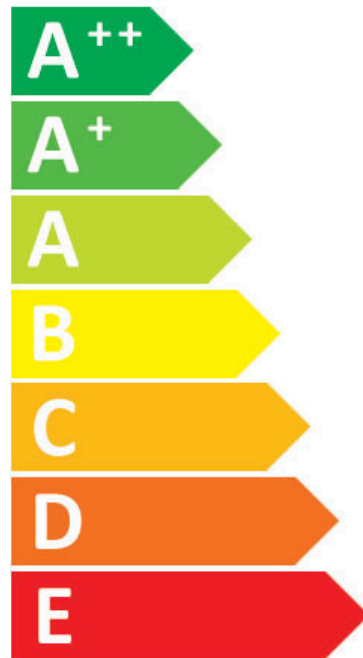

PL: Oprawa jest przystosowana do żarówek o klasach energetycznych:

EN: The luminaire is adapted to Light bulbs with energy classes:

RU: Светильник предназначен для Лампочки с классами энергии:

CZ: Svítidlo je vhodné pro žárovky s energetickými třídami:

SK: Toto svietidlo je kompatibilné so žiarovkami energetických tried:

ITALUX

PND-8332-250-CP