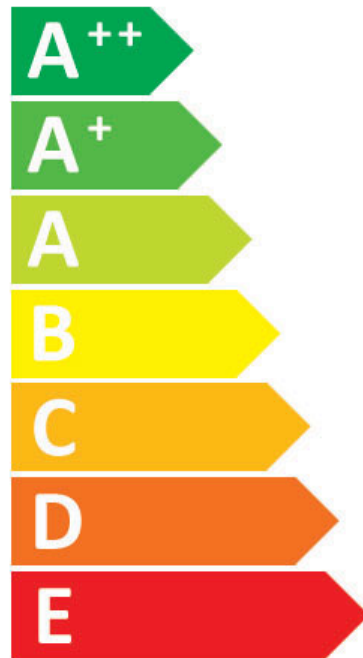

**PL:** Oprawa jest przystosowana do żarówek o klasach energetycznych:

**EN:** The luminaire is adapted to Light bulbs with energy classes:

**RU:** Светильник предназначен для Лампочки с классами энергии:

**CZ:** Svítidlo je vhodné pro žárovky s energetickými třídami:

**SK:** Toto svietidlo je kompatibilné so žiarovkami energetických tried:

ITALUX

PND-8332-250-CH