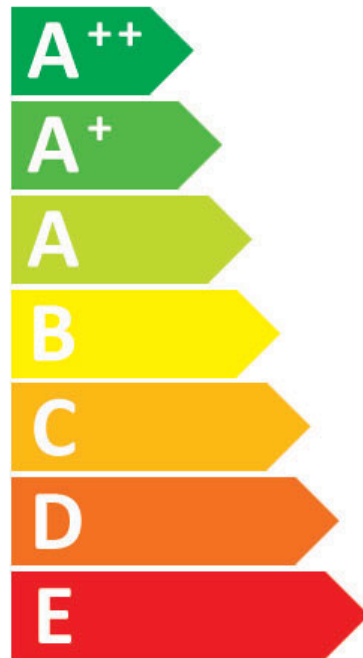

PL: Oprawa jest przystosowana do żarówek o klasach energetycznych:

EN: The luminaire is adapted to Light bulbs with energy classes:

RU: Светильник предназначен для Лампочки с классами энергии:

CZ: Svítidlo je vhodné pro žárovky s energetickými třídami:

SK: Toto svietidlo je kompatibilné so žiarovkami energetických tried:

ITALUX

PND-8744-1S-CN