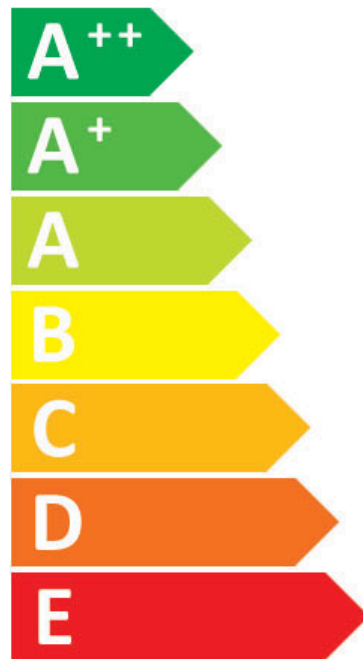

PL: Oprawa jest przystosowana do żarówek o klasach energetycznych:

EN: The luminaire is adapted to Light bulbs with energy classes:

RU: Светильник предназначен для Лампочки с классами энергии:

CZ: Svítidlo je vhodné pro žárovky s energetickými třídami:

SK: Toto svietidlo je kompatibilné so žiarovkami energetických tried:

ITALUX

PND-8744-1M-GR