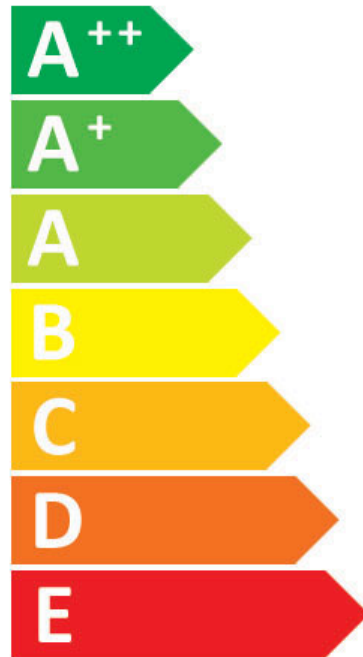

**PL:** Oprawa jest przystosowana do żarówek o klasach energetycznych:

**EN:** The luminaire is adapted to Light bulbs with energy classes:

**RU:** Светильник предназначен для Лампочки с классами энергии:

**CZ:** Svítidlo je vhodné pro žárovky s energetickými třídami:

**SK:** Toto svietidlo je kompatibilné so žiarovkami energetických tried:

ITALUX

MDM-4244/3 BK+BRO