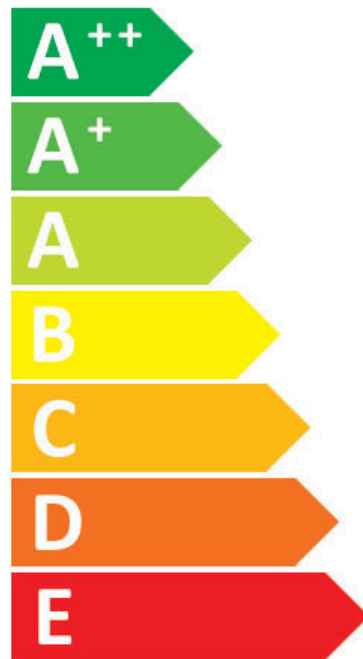

PL: Oprawa jest przystosowana do żarówek o klasach energetycznych:

EN: The luminaire is adapted to Light bulbs with energy classes:

RU: Светильник предназначен для Лампочки с классами энергии:

CZ: Svítidlo je vhodné pro žárovky s energetickými třídami:

SK: Toto svietidlo je kompatibilné so žiarovkami energetických tried:

ITALUX

MDM-4244/1 BK+BRO